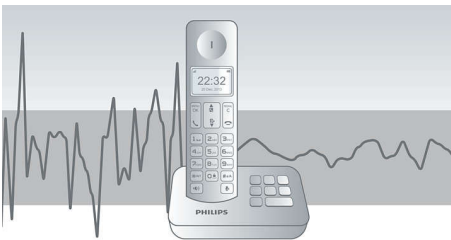

PHILIPS

Ypatybės

4,1 cm (1,6 in) ekranas

Gerai matomas 4,1 cm (1,6 in) ekranas su foniniu apšvietimu

Modernus garso tikrinimas

Mes tikriname savo DECT telefonų garso kokybę taip, kaip tai daro aukščiausios klasės ausinių gamintojai. Naudodami modernų ausies imitatorių galime tiksliai atkurti tai, ką žmonės realiai girdi. Tai padeda mūsų akustikos inžinieriams išmatuoti ir tiksliai suderinti tokius dalykus kaip dažnių diapazonas, iškraipymai visame girdimame diapazone, kad būtų sukurtas tobulas garso atkūrimas.

Automatinis garso reguliavimas

Automatinis garso reguliavimas išlygina garso signalo pokyčius, kurie gali atsirasti dėl atstumo, signalo stiprumo arba skambinančiojo telefono, todėl jūsų girdimas garsas visada vienodas. Garso stiprinimas sumažinamas esant stipriam signalui ir padidinamas, kai signalas silpnas, tai reiškia, kad jūs galite mėgautis tolygiu pokalbiu be nemalonių garsumo svyravimų.