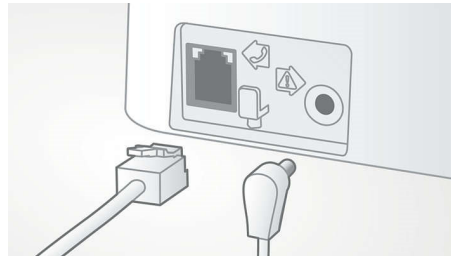

Lengva sąranka

Maksimalus patogumas, paprastas nustatymas. Supaprastintas įdiegimas – supaprastinto diegimo gaminy