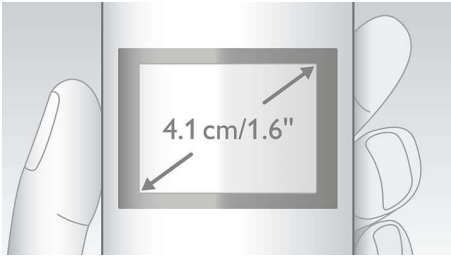

PHILIPS

Ypatybės

4,1 cm (1,6 in) ekranas

Gerai matomas 4,1 cm (1,6 in) ekranas su foniniu apšvietimu

Modernus garso tikrinimas

Mes tikriname savo DECT telefonų garso kokybę taip, kaip tai daro aukščiausios klasės ausinių gamintojai. Naudodami modernų ausies imitatorių galime tiksliai atkurti tai, ką žmonės realiai girdi. Tai padeda mūsų akustikos inžinieriams išmatuoti ir tiksliai suderinti tokius dalykus kaip dažnių diapazonas, iškraipymai visame girdimame diapazone, kad būtų sukurtas tobulas garso atkūrimas.