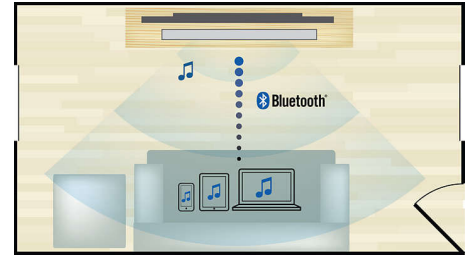

Kabellose Bluetooth-Übertragung

Kabellose Musikübertragung von Ihren Musikgeräten über Bluetooth