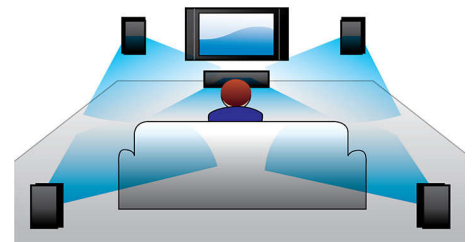

Dolby TrueHD und DTS-HD

Dolby TrueHD und DTS-HD Master Audio Essential liefern optimalen Sound von Ihren Blu-ray Discs. Die Audiowiedergabe ist praktisch nicht zu unterscheiden vom Studio-Master. So hören Sie das, was Sie der Regisseur hören lassen wollte. Dolby TrueHD und DTS-HD Master Audio Essential vervollständigen Ihr hochauflösendes Home Entertainment-Erlebnis.