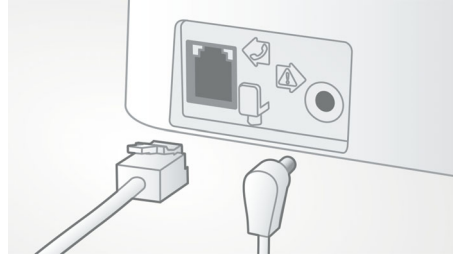

Kolay kurulum

Kolay kurulum sayesinde büyük rahatlık. Hızlı Kurulum - Tak ve Çalıştır