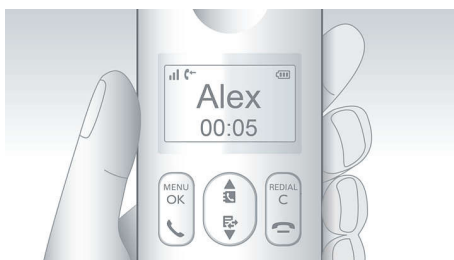

Repere

Afișaj color TFT de 4,6 cm (1,8")

Afișaj color TFT de 4,6 cm (1,8") cu contrast ridicat

Funcție de monitorizare pentru copii

Primești o alertă în momentul în care copilul are nevoie de tine. Pune receptorul DECT în camera copilului și primești o alertă pe bază sau pe un telefon DECT (de ex., un alt număr de fix) sau telefon mobil (când ești plecat) în momentul în care copilul începe să plângă.

ID apelant*

Uneori e bine să știi cine te sună înainte de a răspunde. Iar caracteristica noastră pentru ID-ul apelantului îți permite să urmărești cine este la celălalt capăt al firului.