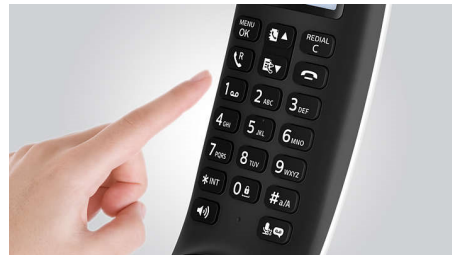

Agendă telefonică pentru 100 de nume

Poți avea mereu la dispoziție numerele de telefon ale celor dragi: salvează până la 100 de contacte favorite în agenda telefonică.

Afișaj de 4,6 cm (1,8")

Afișaj de 4,6 cm (1,8"), ușor de citit, cu iluminare din spate albă

M5601WG/38

Calitate audio superbă

Testare a sunetului și reglare avansate pentru calitate superbă a vocii

Gestionare inteligentă a cablurilor

Sistemul de gestionare inteligentă a cablurilor ascunde ingenios cablurile de la vedere. Mufele ascunse concepute inteligent și un ghidaj interior pentru cabluri asigură ca totul să fie în ordine și ascuns în mod îngrijit.

Tastatură netedă și calibrată

Tastatură calibrată pentru clicuri precise și ușoare

Încărcare fără bătaie de cap

Încarcă telefonul în orice mod

Durată de convorbire până la 16 ore

Telefonul poate accepta până la 16 ore de conversație la o singură încărcare.