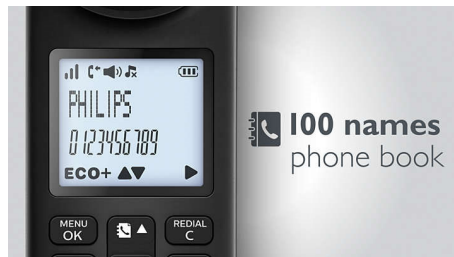

Agendă telefonică pentru 100 de nume

Poți avea mereu la dispoziție numerele de telefon ale celor dragi: salvează până la 100 de contacte favorite în agenda telefonică.

Afișaj de 4,6 cm (1,8")

Afișaj de 4,6 cm (1,8"), ușor de citit, cu iluminare din spate albă

M5601WG/38

Calitate audio superbă

Testare a sunetului și reglare avansate pentru calitate superbă a vocii