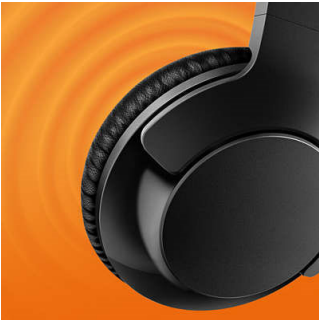

Høydepunkter

40 mm høyttalere

40 mm neodymhøyttalere for stor, tydelig bass