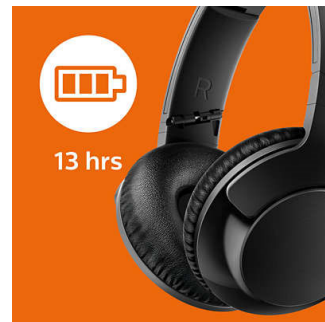

12 timers spilletid

Med 12 timers spilletid har du nok strøm for å spille av musikk hele dagen.