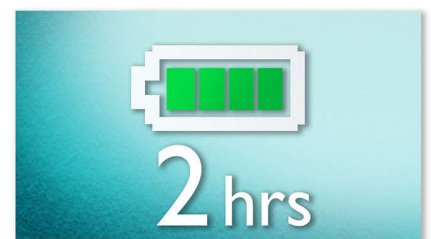

Jusqu'à 2 h de lecture pour les films

Le lecteur Philips est livré avec une batterie rechargeable intégrée et compacte pour une autonomie longue durée. Avec une seule charge, vous bénéficiez d'une grande autonomie : jusqu'à 2 heures de lecture en continu pour vos films, vos photos et votre musique. Il vous suffit de brancher le câble d'alimentation pour recharger le lecteur - c'est aussi simple que cela.