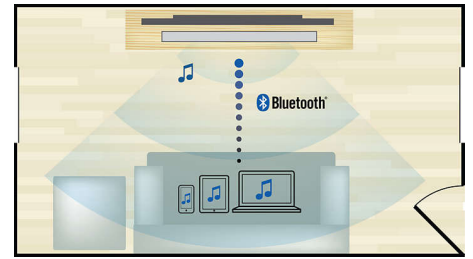

Ασύρματη μετάδοση Bluetooth

Ασύρματη μετάδοση Bluetooth από τις μουσικές σας συσκευές