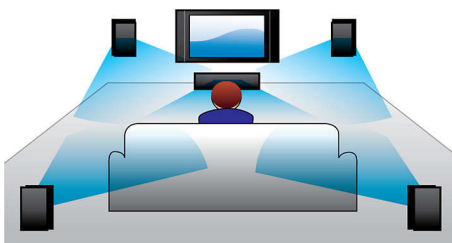

Dolby Digital

Επειδή τα συστήματα Dolby Digital εκμεταλλεύονται τον τρόπο με τον οποίο το

ανθρώπινο αυτί επεξεργάζεται φυσικά τον ήχο, μπορείτε να ζήσετε την εμπειρία εξαιρετικής ποιότητας surround ήχου με ρεαλιστική χωρική αναπαραγωγή.

Λειτουργία με πολλές συσκευές

Λειτουργεί με τηλεοράσεις, συσκευές αναπ. BD/DVD, παιχνιδιοκονσόλες, MP3 player