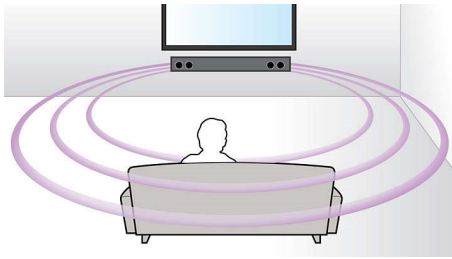

Χαρακτηριστικά

Ήχος Virtual Surround

Ο ήχος Virtual Surround της Philips παράγει πλούσιο και καθλωτικό ήχο surround από ένα σύστημα που αποτελείται από λιγότερα από πέντε ηχεία. Ιδιαίτερα εξελιγμένοι αλγόριθμοι χώρου δημιουργούν πιστά αντίγραφα των ηχητικών χαρακτηριστικών που ισχύουν σε ένα ιδανικό περιβάλλον 5.1 καναλιών. Μετατρέπει οποιαδήποτε στερεοφωνική πηγή υψηλής ποιότητας σε ρεαλιστικό, πολυκάναλο surround ήχο. Δεν χρειάζεται να προμηθευτείτε επιπλέον ηχεία, καλώδια ή βάσεις ηχείων για να απολαύσετε ήχο που γεμίζει το δωμάτιο.