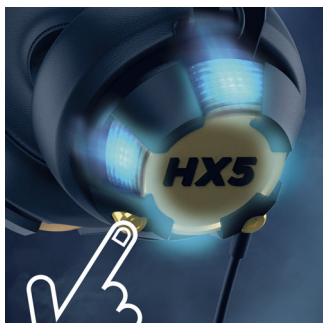

引爆您的低音节拍

- 钹制驱动器可提供深沉低音和震撼音效

震撼设计，个性表达

- 结实质感，超级耐用和坚固
- 橡胶线缆，更加耐用
- 坚固而舒适的头带

PHILIPS

带麦克风的耳机
40 毫米驱动器 / 封闭式后盖 贴耳式

产品亮点

明亮的 LED

强劲 LED，与每个音乐节拍同步闪亮，让声音既可听到又能看到。有史以来第一次，您可以通过视觉形式分享音乐。

LED 按钮

通过左耳罩上的 LED 启用按钮轻松控制音乐的可视性。

长时间闪亮

强劲 LED 灯，闪亮长达 8 小时

强劲钹制驱动器

40 毫米钹制驱动器可提供深沉的低音效果，放大音乐的脉动。其可以提供具有宽广动态范围的高保真音质，即使是最微妙的细节，都能真实再现。

坚固构造