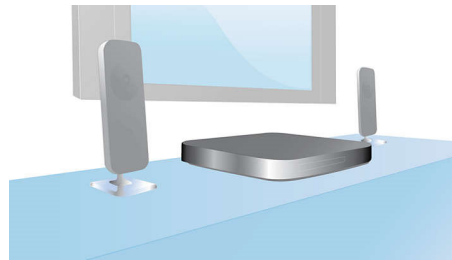

Стилен дизайн

Стилен дизайн с алуминиево покритие и стъклени стойки