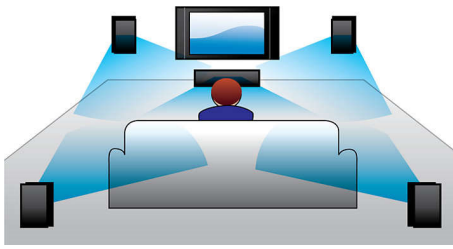

Акценти

Dolby TrueHD и DTS-HD

Dolby TrueHD и DTS-HD Master Audio Essential осигуряват най-качествения звук от вашите Blu-ray дискове. Възпроизвежданото аудио практически не се отличава от студийния маъстринг, така че чувате точно това, което авторите са искали да чуят. Dolby TrueHD и DTS-HD Master Audio Essential допълват цялостното ви развлечение с висока детайлност.