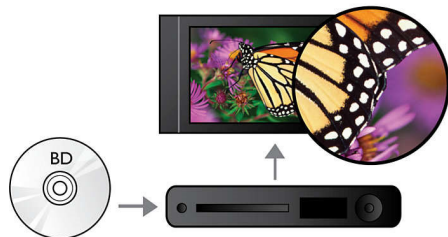

Възпроизвеждане на Blu-Ray дискове

Дискете Blu-ray пренасят данни с висока разделителна способност, заедно с картини

с разделителна способност 1920 x 1080, с която се характеризират изображенията с висока детайлност. Сцените сякаш оживяват, когато детайлите изпъкват срещу вас, движенията стават гладки, а изображенията придобиват кристална яснота. Blu-ray осигурява и некомпесиран обменен звук и така възприемането на аудио става невероятно реалистично. Големият обем за съхраняване на Blu-ray дисковете позволява и вграждане на цял куп интерактивни възможности. Безпроблемното придвижване по време на възпроизвеждане и останалите забележителни функции, като изскачащи менюта, внасят едно съвсем ново измерение в домашните развлечения.