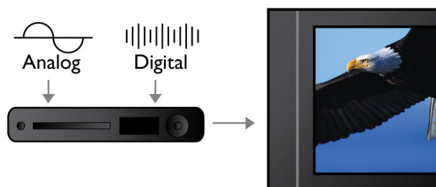

Sintonizador de TV digital y analógica

Con el sintonizador de TV híbrido, se puede ver cualquier programa (ya sea digital o

analógico). Mientras el sector de difusión realiza la transición a los medios digitales, el sintonizador de TV híbrido permite ver las emisiones analógicas actuales y cualquiera digital que haya en el futuro. Se recibe cualquier canal sin problemas, tanto de la actualidad como del futuro.