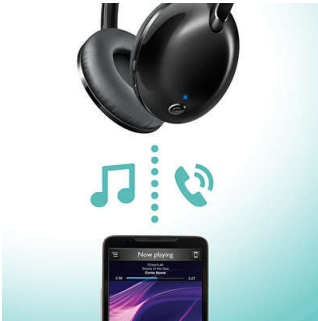

Design épuré

- Pliage à plat pour faciliter le transport
- Télécommande pour les appels en mains libres et la musique

Son cristallin

- Haut-parleurs puissants de 32 mm pour un son clair

PHILIPS

Points forts

Son clair

Les haut-parleurs puissants inclinés de 32 mm reproduisent un son clair et limpide, avec des basses riches et profondes.

Micro et prise d'appel

La télécommande facile à utiliser vous permet de lancer la lecture de pistes et de les mettre en pause, ainsi que de répondre à des appels téléphoniques d'une simple pression sur un bouton.