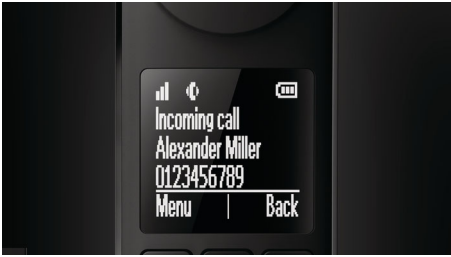

Környezettudatos termék

- Nulla kibocsátott teljesítmény az ECO+ mód aktiválásakor

PHILIPS

Luceo design vezeték nélk. telefon
30 perces üzenetrögzítő 1,8"-es kijelző, fehér háttérvilágítás, Kihangosítható kézibeszélő

M6651WB/38

Fénypontok

4,6 cm-es (1,8"-es) grafikus kijelző

A nagy kontrasztú, fekete alapon fehér színű "fordított" LCD kijelző egyszerű leolvashatóságot biztosít, és tökéletesen illik a Philips Luceo készülék egészének karcsú kialakításához.