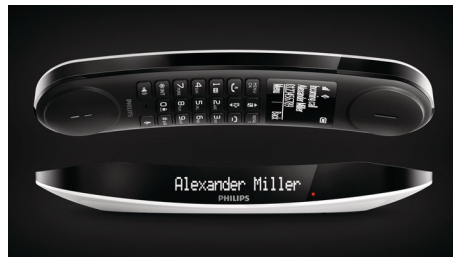

Kényelmes töltés

A megbízhatóság és a kényelem érdekében a kézibeszélő a dokkolóegység mindkét irányában tölthető.