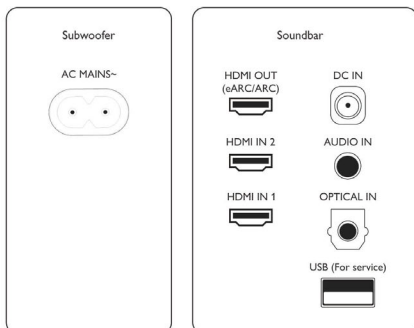

Ulompi pakkaus

- Pituus: 116.5 cm
- Kuluttajapakkausten määrä: 2
- Leveys: 53.5 cm
- Kokonaispaino: 40.3 kg
- Korkeus: 48 cm
- GTIN: 1 48 95229 11261 9
- Nettopaino: 27.74 kg
- Bruttopaino: 12.56 kg

Käyttömukavuus

- Kaukosäädin
- Yökuuntelutila: ei

Yhteensopivuus

- Ohjaus älypuhelin-/tablettisovelluksella

Virta

- Subwooferin virtalähde: 220-240 V AC, 50-60 Hz
- Pääyksikön virtalähde: 100-240 V AC, 50/60 Hz
- Subwooferin virrankulutus valmiustilassa: $\leq 0,5\text{ W}$
- Pääyksikön virrankulutus valmiustilassa: $\leq 0,5\text{ W}$
- Automaattinen valmiustila

Pakkauksen mitat

- Korkeus: 45.8 cm
- Pakkaustyyppi: Laatikko
- Leveys: 115 cm
- Syvyys: 40.5 cm
- Mukana toimitettujen tuotteiden määrä: 1
- EAN: 48 95229 11261 2
- Kokonaispaino: 18.8 kg
- Nettopaino: 13.87 kg
- Bruttopaino: 4.93 kg

Lisätarvikkeet

- Mukana tulevat lisätarvikkeet: Kaukosäädin (ja

B95/10

paristo), Virtajohto, Pikaopas, Maaailmanlaajuinen takuuvihko

Muotoilu

- Väri: Musta
- Seinäkiinnitys

Mitat

- Päälaite (L x K x S): 1049 x 55,6 x 120 mm
- Päälaitteen paino: 4,07 kg
- Subwoofer (L x K x S): 230 x 400 x 407 mm
- Subwooferin paino: 9,6 kg

Video

- 3D pass-through
- Videoparannukset: 4K Video Pass-through, Dolby Vision, HDR10, HDR10+, HLG

Julkaisupäivä 2024-04-13

Versio: 19.2.3

EAN: 48 95229 11261 2

© 2024 Koninklijke Philips N.V.
Kaikki oikeudet pidätetään.

Tiedot voivat muuttua ilman erillistä ilmoitusta.
Tavaramerkit ovat Koninklijke Philips N.V:n tai omistajiensa omaisuutta.

www.philips.com