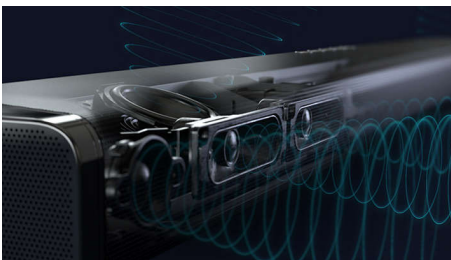

Dolby Atmos ja Dolby Surround

Soundbarin ylöspäin suunnatut kaiuttimet luovat täydellisen Dolby Atmos -kokemuksen. Elokuva- ja musiikkisuosikkisi kuulostavat uskomattoman realistisilta, kun ääni ympäröi

sinut. Jos katsot muuta kuin Atmos-sisältöä, soundbar vaihtaa Dolby Surround -ääneseen.

IMAX Enhanced

Tehokas soundbar on IMAX Enhanced -sertifioitu. Tämä tarkoittaa sitä, että soundbar pystyy luomaan äänikokemuksen, joka vie sinut aivan uuteen maailmaan. Vapaasti seisova 240 watin subwoofer näyttää hyvältä, ja matalaprofiilinen soundbar on helppo sijoittaa paikalleen.