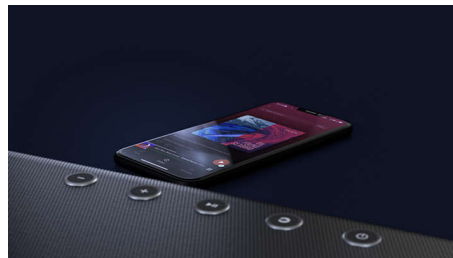

Kaikki suosikkilähteet

Spotify Connectilla voit toistaa Spotifyn huippulaatuista signaalia Wi-Fi-yhteyden kautta. Toista korkean resoluution soittolistoja mobiililaitteellasi Apple Airplay 2- tai Bluetooth-yhteydellä. 4K pass-through-ominaisuuden ansiosta voit nauttia elokuvista ja pelaamisesta ja yhdistää laitteeseen 4K HDR-videolähteitä ilman, että resoluutio kärsii.

B95/10