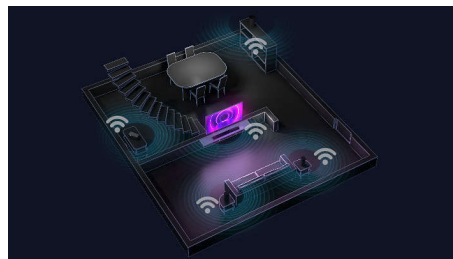

Upea ääni ja syvä basso.

Soundbar luo uskomattoman äänielämyksen. 5.1.2-Kanavainen ääni täyttää minkä tahansa huoneen täyteläisellä elokuvamusiikilla, jylisevillä tehosteilla ja kipinöivällä dialogilla. Langaton subwoofer tehostaa jokaista räjähdystä ja tahtia.

Dolby Atmos ja Dolby Surround

Soundbarin ylöspäin suunnatut kaiuttimet luovat täydellisen Dolby Atmos -kokemuksen. Elokuva- ja musiikkisuosikkisi kuulostavat uskomattoman realistisilta, kun ääni ympäröi

sinut. Jos katsot muuta kuin Atmos-sisältöä, soundbar vaihtaa Dolby Surround -ääneseen.

IMAX Enhanced

Tehokas soundbar on IMAX Enhanced -sertifioitu. Tämä tarkoittaa sitä, että soundbar pystyy luomaan äänikokemuksen, joka vie sinut aivan uuteen maailmaan. Vapaasti seisova 240 watin subwoofer näyttää hyvältä, ja matalaprofiilinen soundbar on helppo sijoittaa paikalleen.

Play-Fi. Monihuonetila ja paljon muuta

Helppokäyttöisen Play-Fi-yhteensopivuuden ansiosta soundbar on monihuoneäänentoiston keskipiste. Synkronoi Play-Fi-yhteensopivat kaiuttimet monihuoneäänen kanssa tai luo kokonainen surround-äänijärjestelmä Philips Sound- tai Play-Fi-sovelluksen kautta.