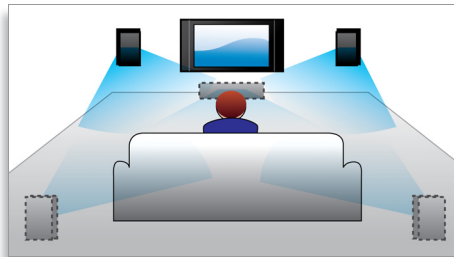

PHILIPS
sense and simplicity

Vigtigste nyheder

Full HD 3D Blu-ray

Bliv begejstret med 3D-film i din egen stue med et Full HD 3D-TV. Active 3D anvender den nyeste generation af hurtigskiftende skærbilleder for at give ægte dybde og realisme i fuld 1080 x 1920 HD-opløsning. Full HD 3D-oplevelsen skabes i din hjemmebiograf, når du ser disse billeder gennem specielle briller, der er timet til at åbne og lukke højre og venstre linse synkront med de skiftende billeder. Førsteklasses 3D-filmudgivelser på Blu-ray tilbyder et stort udvalg af indhold i høj kvalitet. Blu-ray leverer også ukomprimeret lyd, så du får en utroligt ægte lydoplevelse.

lyndindhold. Resultatet er bedre sonisk nøjagtighed til dine ører.

Dolby Virtual-højttaler

Dolby Virtual-højttaler er en avanceret lyd-virtualiseringsteknologi, som producerer fyldig lyd og overvældende surround-lyd fra et to-højttalersystem. Meget avancerede rumlige algoritmer gengiver troværdigt de lyd-karakteristika, der forekommer i et ideelt 5.1-kanals miljø. DVD-afspilning forbedres ved at udvide 2-kanals miljøet. Når det kombineres med Dolby® Pro Logic® II-behandling, bliver alle stereokilder af høj kvalitet omdannet til virkelighedstro, multikanals surround-lyd. Du behøver ikke købe ekstra højttalere, kabler eller højttalerstandere for at opleve lyd, der fylder rummet.