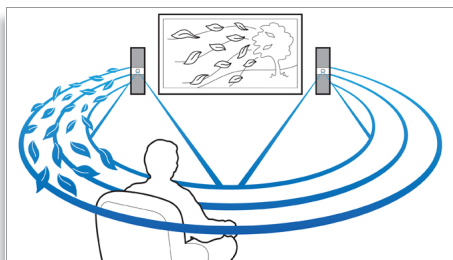

Krystallklar lyd

Med Philips' Crystal Clear Sound vil du nu være i stand til at skelne og påskønne hver enkelt detalje i lyden på den måde, som kunstneren eller instruktøren havde i sinde! Crystal Clear Sound gengiver lydkilden – uanset om det er en actionfilm, en musical eller en live-koncert – troværdigt, præcist og uden forvrængning. Philips' hjemmebiografer med Crystal Clear Sound fastholder lydbehandlingen på et minimum, hvilket bevarer renheden fra det oprindelige

lyndindhold. Resultatet er bedre sonisk nøjagtighed til dine ører.