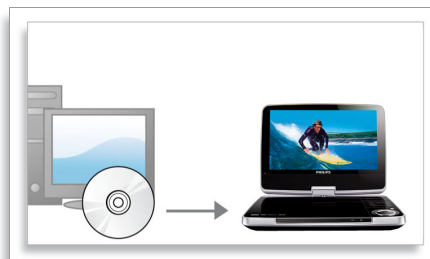

Certificado DivX

Disfrutá de los videos codificados en DivX® desde la comodidad de tu living. El formato

multimedia DivX es una tecnología de compresión de video en MPEG4 que permite guardar archivos grandes como películas, trailers y videos de música en CD-R/RW y discos grabables de DVD.