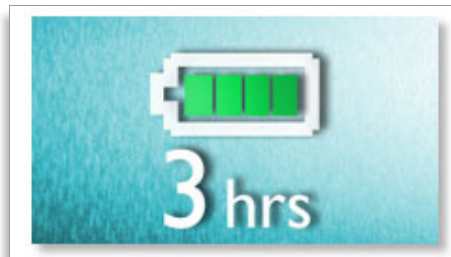

Batería de tres horas integrada*

Este reproductor Philips incluye una batería recargable compacta de larga duración y excelente potencia. Ofrece hasta 3 horas de reproducción de películas, fotos y música para que disfrutes de todo el entretenimiento con una sola carga. Sólo tenés que conectar el cable de alimentación para cargar el reproductor y disfrutar, así de simple.