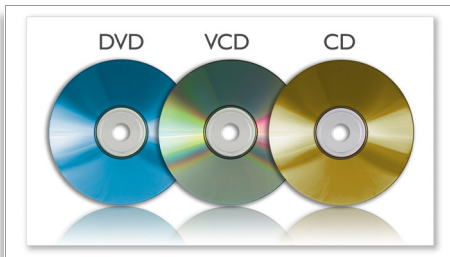

DVD, DVD+/-RW, (S)VCD, CD

El reproductor de DVD portátil Philips es compatible con la mayoría de discos DVD y CD disponibles en el mercado. DVD, DVD+/-R, DVD+/-RW, (S)VCD y CD: todos pueden reproducirse en el reproductor de DVD. DVD+/-R es una abreviatura que se utiliza para las unidades de DVD que aceptan ambos formatos de DVD grabables. El formato DVD+/-RW acepta ambos tipos de discos regrabables.