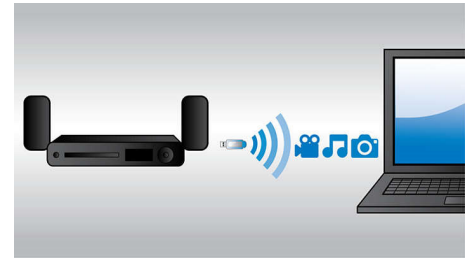

Bluetooth

Le Bluetooth est une technologie de communication sans fil à courte portée stable et peu gourmande en énergie. Parce qu'elle permet d'établir facilement des connexions sans fil entre différents appareils Bluetooth, cette technologie permet à toute enceinte compatible Bluetooth de diffuser la musique de n'importe quel smartphone, tablette ou même ordinateur portable (iPod et iPhone compris).

Tweeters à dôme

Les tweeters à dôme reproduisent clairement les hautes et moyennes fréquences qui améliorent la qualité sonore générale provenant des enceintes.

Amplificateurs classe D haute qualité

Les amplificateurs de classe D haute qualité Philips sont conçus pour préserver la source

sonore originale afin d'offrir un signal audio plus précis et ainsi de reproduire les détails sonores de la musique et des films exactement comme l'artiste ou le réalisateur les ont pensés.

Wi-Fi intégré