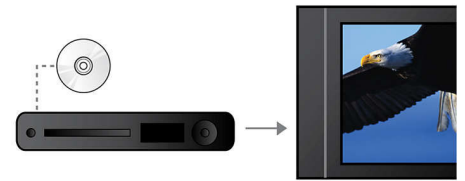

Sorties audio analogiques et numériques

Sorties audio analogiques et numériques de haute qualité

Balayage progressif

Le balayage progressif double la résolution verticale de l'image. Vous obtenez ainsi des images beaucoup plus nettes. Au lieu d'envoyer la trame des lignes impaires et celle des lignes paires l'une après l'autre, le système envoie les deux trames en même temps. Une image complète, à résolution maximale, est créée instantanément. À une telle vitesse, votre œil perçoit une image plus nette ne présentant pas de structure de ligne.

Design ultramince

Design ultraplat qui s'intègre à tous les intérieurs

Compatibilité

Lisez tous les disques que vous souhaitez (qu'il s'agisse de CD, (S)VCD, DVD, DVD+R, DVD-R, DVD+RW ou DVD-RW). Goûtez à une flexibilité incomparable et au confort de pouvoir lire tous vos disques sur un même appareil.