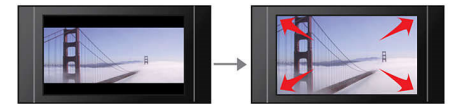

Sorties audio analogiques et numériques

Sorties audio analogiques et numériques de haute qualité

Balayage progressif

Le balayage progressif double la résolution verticale de l'image. Vous obtenez ainsi des images beaucoup plus nettes. Au lieu d'envoyer la trame des lignes impaires et celle des lignes paires l'une après l'autre, le système envoie les deux trames en même temps. Une image complète, à résolution maximale, est créée instantanément. À une telle vitesse, votre œil perçoit une image plus nette ne présentant pas de structure de ligne.

Compatibilité

Lisez les formats MP3, WMA et JPEG, et bénéficiez du luxe de pouvoir partager vos fichiers multimédias sur votre téléviseur ou Home Cinéma, dans le confort de votre salon.

Screen Fit

Grâce à la fonction Screen Fit, l'image remplit tout l'écran, quel que soit le programme que vous regardez, et sur tout type de téléviseur. Finis les réglages fastidieux pour faire disparaître les bandes noires en haut et en bas de l'écran. Appuyez simplement sur le bouton d'adaptation à la taille de l'écran, sélectionnez le format de votre choix et profitez de votre film en plein écran.