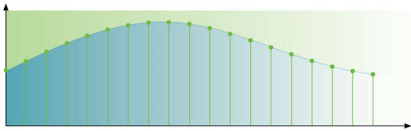

Convertisseur N/A audio 192 kHz/24 bits

Un échantillonnage à 192 kHz permet d'obtenir une représentation précise des courbes sonores d'origine. Outre une résolution 24 bits, davantage d'informations de l'onde sonore analogique d'origine sont capturées, fournissant ainsi une reproduction audio de meilleure qualité.

Sorties audio analogiques et numériques

Sorties audio analogiques et numériques de haute qualité

Balayage progressif

Le balayage progressif double la résolution verticale de l'image. Vous obtenez ainsi des images beaucoup plus nettes. Au lieu d'envoyer la trame des lignes impaires et celle des lignes paires l'une après l'autre, le système envoie les deux trames en même temps. Une image complète, à résolution maximale, est créée instantanément. À une telle vitesse, votre œil perçoit une image plus nette ne présentant pas de structure de ligne.