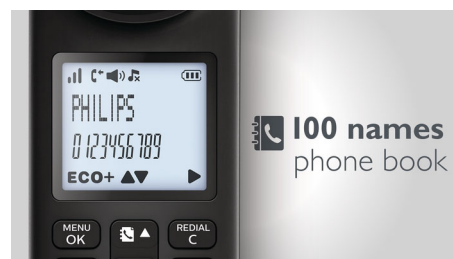

100 nime mahutav telefoniraamat

Hoidke alati oma lähedaste telefoninumbrid käeulatuses: salvestage telefoniraamatusse kuni 100 lemmikisikut.