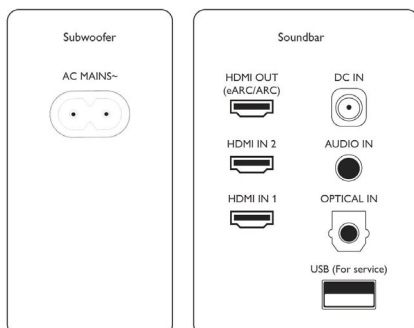

Understøttede lydformater

- HDMI ARC/eARC: Dolby Atmos, Dolby Digital, Dolby Digital (EX), Dolby Digital plus, Dolby TrueHD, DTS, DTS 96/24, DTS Digital Surround (5.1 kanaler), DTS:X, DTS-ES, DTS-HD High

- Resolution Audio, DTS-HD Master Audio
- Play-Fi: AIFF, FLAC, MP3, WAV, MPEG4 AAC, MPEG4 M4A
- Bluetooth: SBC
- HDMI IN1/IN2: Dolby Atmos, Dolby Digital, Dolby Digital plus, Dolby TrueHD, Dolby Digital (EX), DTS, DTS 96/24, DTS Digital Surround (5.1 kanaler), DTS:X, DTS-ES, DTS-HD High Resolution Audio, DTS-HD Master Audio
- Optisk: Dolby Digital, LPCM 2 kanaler

Yderemballage

- Længde: 116.5 cm
- Antal forbrugereballager: 2
- Bredde: 53.5 cm
- Bruttovægt: 40.3 kg
- Højde: 48 cm
- GTIN: 1 48 95229 11261 9
- Nettovægt: 27.74 kg
- Taravægt: 12.56 kg

Komfort

- Fjernbetjening
- Night-indstilling: Nej

Kompatibilitet

- Appstyring til smartphone/tablet

Strøm

- Strømforsyning til subwoofer: 220 - 240 V, 50/60 Hz
- Strømforsyning til hovedenhed: 100 - 240 V, 50/60 Hz
- Subwoofer-strømforbrug i standby: <0,5 W
- Hovedenhedens strømforbrug ved standby: <0,5 W
- Automatisk standby

Emballagens mål

- Højde: 45.8 cm
- Emballagetype: Kasse
- Bredde: 115 cm
- Dybde: 40.5 cm
- Antal medfølgende produkter: 1
- EAN: 48 95229 11261 2
- Bruttovægt: 18.8 kg
- Nettovægt: 13.87 kg
- Taravægt: 4.93 kg

Udgivelsesdato
2024-04-16

Version: 19.2.3

EAN: 48 95229 11261 2

© 2024 Koninklijke Philips N.V.
Alle rettigheder forbeholdes.

Specifikationerne kan ændres uden varsel. Varemærker tilhører Koninklijke Philips N.V. eller deres respektive ejere.

www.philips.com