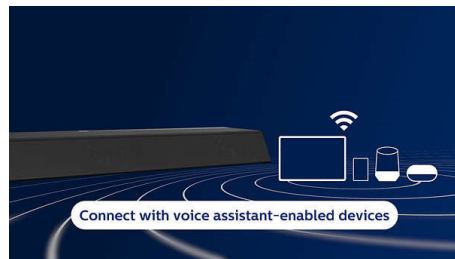

Opretter forbindelse til stemmeassistenter

Bed enheder med Alexa eller enhver højttaler, der fungerer sammen med Google Assistant, om at afspille musik via soundbaren. Foretrækker du Siri? Denne soundbar fungerer med Apple AirPlay 2, så du kan også spørge hende. Skru op for musikken. Spring numre over. Alt sammen fuldstændig håndfrit.

4K pass-through. To HDMI-indgange

5.1.2 kanaler. Maks. 808 W

5.1.2 kanaler. Maks. 808 W. 410 W RMS (1 % THD)

Dedikeret centerkanal

Dedikeret centerkanal giver krystallklar dialog

Spotify Connect. Bluetooth.

Spotify Connect. Bluetooth. Apple AirPlay 2. Optisk indgang

IMAX
ENHANCED

Dolby Atmos

dts X

dts play-fi