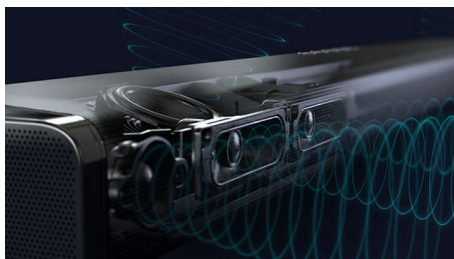

Dolby Atmos og Dolby Surround

Få den fulde Dolby Atmos-oplevelse fra denne soundbars opadvendte højttalere. Dine yndlingsfilm og -serier vil lyde forbløffende realistiske, når lyden strømmer over og

omkring dig. Hvis du ser indhold, der ikke er Atmos, skifter soundbaren til Dolby Surround.

IMAX Enhanced

Denne kraftfulde soundbar er certificeret som IMAX Enhanced, hvilket betyder, at den kan levere en lydoplevelse, der virkelig fører dig til en anden verden. Subwooferen på 240 W ser flot ud fritstående, og selve soundbaren har en lav profil, så den er nem at placere.