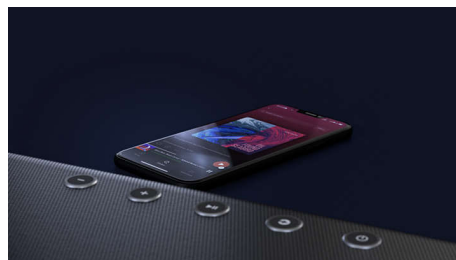

Alle dine foretrukne kilder

Til musik giver Spotify Connect dig mulighed for at streame Spotifys bedste signal via Wi-Fi. Du kan også streame afspilningslister med høj opløsning fra din mobilenhed via Apple AirPlay 2 eller Bluetooth. Til film og spil giver 4K pass-through dig mulighed for at tilslutte 4K HDR-videokilder uden tab af opløsning.

B95/10