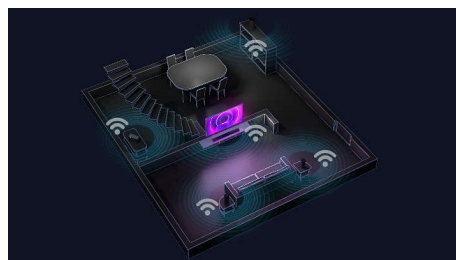

Imponerende lyd. Fyldig, dyb bas

Denne soundbar skaber en imponerende lydoplevelse. 5.1.2 kanaler fylder alle rum op med fyldige, dybe soundtracks, tordnende effekter og knivskarp dialog. Den trådløse subwoofer forøger effekten af enhver eksplosion og ethvert beat.

Dolby Atmos og Dolby Surround

Få den fulde Dolby Atmos-oplevelse fra denne soundbars opadvendte højttalere. Dine yndlingsfilm og -serier vil lyde forbløffende realistiske, når lyden strømmer over og

omkring dig. Hvis du ser indhold, der ikke er Atmos, skifter soundbaren til Dolby Surround.

Play-Fi. Multi-room med mere

Nem Play-Fi-kompatibilitet gør denne soundbar til stjernen i din multi-room-opsætning. Du kan synkronisere Play-Fi-kompatible højttalere for at få multi-room-lyd eller endda skabe et ægte surround soundsystem – alt sammen via Philips Sound-appen eller Play-Fi-appen.