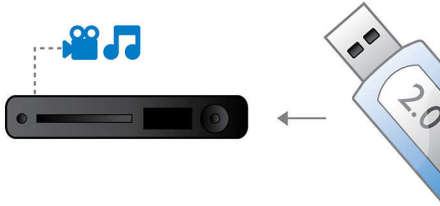

Kullanım kolaylığı

- Tüm HDMI CEC cihazları tek kumandayla kontrol etmek için EasyLink
- Tek dokunuşla CD'den USB hafızaya MP3 oluşturma
- Kişisel karşılama ekranı için Duvar Kağıdım

Birden çok kaynağa bağlanıp tadını çıkartın

- Yüksek hızlı USB 2.0 Bağlantısı, USB flash sürücülerden video/müzik oynatır

PHILIPS

Özellikler

HDMI 1080p

HDMI 1080p geliştirme, kristal netliğinde görüntüler sağlar. Standart tanımlamaya sahip filmler, artık daha fazla ayrıntı ve gerçeğe yakın görüntüler sağlayan gerçek yüksek tanımlama ile izlenebilir. Aşamalı Tarama özelliği ("1080p'de "p" ile ifade edilir), TV ekranlarında yaygın rastlanan titreşimli görüntüyü ortadan kaldırarak her zaman net görüntüler sağlar. Son olarak HDMI, sıkıştırılmamış dijital HD videoyu ve dijital çok kanallı sesi analoga dönüştürmeden taşıyabilen bir doğrudan dijital bağlantıdır ve gürültüden tamamen arınmış mükemmel görüntü ve ses kalitesi sunar.

Multimedya DivX

CD, (S)VCD, DVD, DVD+- R/RW, DivX, MP3, WMA, JPEG oynatır

Yüksek hızlı USB 2.0 Bağlantısı

Evrensel Seri Veri Yolu veya USB, PC'leri çevre birimlerine ve elektronik cihazlara kolayca bağlamak için kullanılan bir protokol standardıdır. Yüksek Hızlı USB cihazların veri aktarım hızı, orijinal USB'lerin 12 Mb/s üzerine çıkarak 480 Mb/s'ye kadar ulaşır. Yüksek Hızlı USB 2.0 Bağlantısı ile yapmanız gereken tek şey, USB cihazınızı takmak, film, müzik veya fotoğrafı seçmek ve hemen oynatmak.