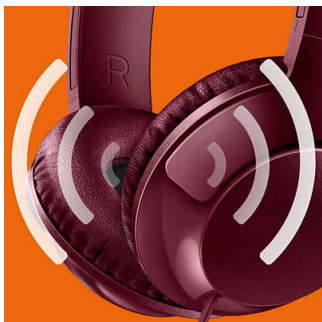

BASS+ 耳機的設計可提供最佳貼合度，配備旋轉式耳蓋和可調式頭帶，確保所有穿戴者都能舒適貼合。

免持通話

簡單易用的遙控器讓您只要輕鬆地按一下按鈕，就能播放或暫停曲目及接聽來電。

隔音

BASS+ 耳機採用封閉式音響設計，可阻隔環境噪音，提升隔音效果之外，還提供更好的聆聽體驗。

強勁低音

這是能讓您深切感受到音樂節拍的強勁低音。除了擁有時尚俐落的外觀之外，精心

規格