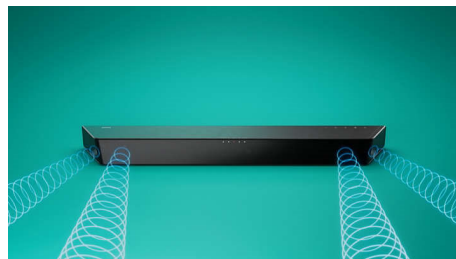

Ambiente sonoro mais amplo

Expanda o som! Os dois altifalantes tweeter adicionais em ambas as extremidades do SoundBar ampliam o áudio para proporcionar-lhe uma separação clara dos instrumentos. Identifique-os facilmente e ouça cada instrumento da orquestra como se estivesse realmente no auditório!

Modo de equalização de estúdio

Sinta a emoção do desporto em direto, diretamente na sua sala de estar. O modo de equalização de estúdio envolve-o(a) no barulho ambiente da multidão, como se estivesse sentado(a) no estádio! Vibre com todos os momentos cruciais e continue a ouvir os comentários cristalinos.

Ligue as suas fontes favoritas

Transmita listas de reprodução do seu dispositivo móvel através de Bluetooth. O som dos seus conteúdos multimédia é mais rico, mais profundo e mais nítido graças a estes subwoofer e SoundBar fantásticos. Também pode estabelecer ligação através de uma

entrada de áudio, entrada ótica, HDMI ARC ou utilizar uma unidade USB para música.

Philips EasyLink

Este fantástico SoundBar dispõe da tecnologia Philips EasyLink para a máxima facilidade e conveniência. Quer pretenda ajustar os modos de equalização, graves, agudos ou as definições de volume no dispositivo ou SoundBar, só precisa de um telecomando!

Ligar através de HDMI ARC

Estabeleça ligação através de HDMI ARC, entrada ótica, Bluetooth, entrada de áudio ou USB

Design geométrico distinto

Design geométrico distinto. Instalação fácil

HDMI ARC

Já não vai precisar de procurar vários telecomandos. Este SoundBar liga-se ao seu televisor através de HDMI ARC, permitindo-lhe controlar o volume do SoundBar com o mesmo telecomando que utiliza para o televisor.

Controle através dos controlos táteis

Controle através dos controlos táteis no SoundBar

Instalação em qualquer superfície plana

Coloque-o na mesa do seu televisor, na parede ou em qualquer superfície plana