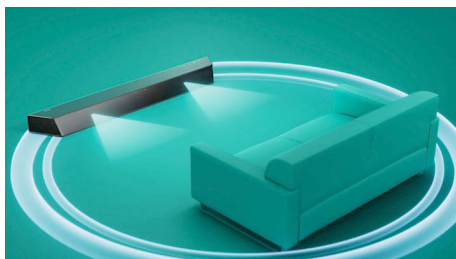

Elegância distinta. Controlo fácil

- Design geométrico distinto. Instalação fácil
- Controlo através dos controlos táteis no SoundBar
- Philips EasyLink para um controlo prático
- Coloque-o na mesa do seu televisor, na parede ou em qualquer superfície plana

PHILIPS

Destques

2.1 canais. Subwoofer de 8"

Os 2.1 canais deste SoundBar e o subwoofer de 8" com ligação sem fios colocam-no(a) no centro da ação, envolvendo-o(a) num som surround rico e virtual, independentemente do que estiver a ver ou a ouvir. Capte todos os detalhes e perca-se no som!

Dolby Digital Plus

Leve a experiência do cinema para sua casa num formato virtual. Este SoundBar utiliza tecnologia Dolby Digital Plus para o(a) envolver em ondas de som virtual surround. A nitidez cristalina e os grandes detalhes significam que pode interagir com os seus conteúdos multimédia de uma forma totalmente nova.