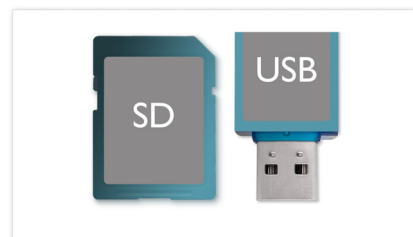

USB directo y ranuras para tarjetas SD

Transfiere archivos y disfruta de la comodidad y la diversión de acceder a más música digital con el USB directo incorporado y las ranuras para tarjetas SD.