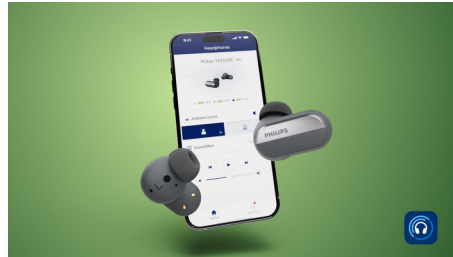

適合日常生活

- 行動間通話更清晰。對方聽得到您的聲音，而不是噪音
- 舒適穩固，貼合耳朵
- IPX4 防潑濺且抗汗水

隨時帶著走

- 別擔心，搭配充電盒即可擁有長達 28 小時的播放時間
- 充電 5 分鐘可額外提供 1 小時
- 飛利浦耳機應用程式。自訂聆聽模式等功能

PHILIPS

真無線耳機

細膩自然音質 降噪 Pro, 交談聆聽模式, 行動間通話更清晰

焦點

降噪 Pro

降噪功能阻絕外部噪音，讓您享受更身歷其境的聆聽體驗，不受干擾。若想聽見周遭的聲音，請輕觸耳塞式耳機啟動「感知模式」。您可以透過飛利浦耳機應用程式調整降噪等級，或開啟風切抑制功能。

交談聆聽模式

這款耳塞式耳機可協助您在面對面對話時，更清楚聽見他人的聲音！只要按下左側耳塞式耳機，即可啟動「交談聆聽模式」或使用飛利浦耳機應用程式。波束成形麥克風會接收您前方的人聲，同時利用降噪功能過濾環境音。

應用程式內聆聽測試

飛利浦耳機應用程式內的簡單聆聽測試可讓您建立個人聆聽模式，調整您在左右耳聽到不同頻率的方式。您接著可以使用應用程式調整自訂設定檔，或隨時個別調整左右耳塞式耳機。

飛利浦耳機應用程式

您可以透過調整個別耳塞式耳機的低、中或高音頻率，使用應用程式來自訂任何聆聽模式，也可以用來降低在對話期間聽到自己聲音的音量大小。想來點音樂嗎？有四種預設音效模式，配合您的心情選擇。

行動間通話更清晰

通話時，波束成形麥克風會精準接收您的聲音，而 AI 演算法則會消除您周圍環境的

TAT6908BK/00

背景雜音。與您說話的人會聽見您的聲音，而不會聽見噪音，如果開啟側音功能，您在通話期間也能清楚聽見自己的聲音。

舒適穩固

這款耳塞式耳機能舒適貼合，並以柔軟舒適的矽膠材質包覆。由於每隻耳朵都獨一無二，我們提供四種可互換尺寸的彈性矽膠材質耳塞供您混搭，找到最適合您的貼合度。

飛利浦獨特音感

從音樂到 Podcast，您都可以享受細膩自然音質和豐富低音，這是由於採用石墨烯塗層的驅動器能重現每個閃耀高音和磅礴低音。多點連線可讓您同時連線至兩個藍牙裝置 (iOS 或 Android)。