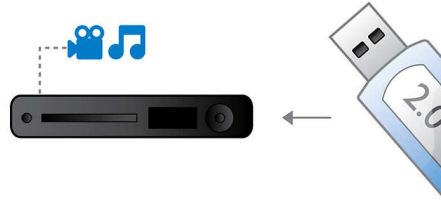

Facile à installer et simple d'utilisation

- Connecteurs Easy-fit™ de couleur pour une installation simple
- EasyLink contrôle tous les périphériques HDMI CEC via une seule télécommande

Égayez vos contenus audio et vidéo

- Port USB 2.0 ultrarapide pour lire des vidéos ou de la musique depuis une clé USB

PHILIPS

Points forts

Amplificateur évolué de classe D

Amplificateur de classe D évolué pour un son puissant et compact

DTS, Dolby Digital, ProLogic II

Plus besoin de décodeur externe ! Le décodeur DTS et Dolby Digital intégré gère les 6 chaînes d'informations audio et développe un son Surround ainsi qu'une ambiance réelle et naturelle. Le décodeur Dolby Pro Logic II offre 5 canaux de traitement Surround à partir de n'importe quelle source stéréo.

l'audio numérique multicanal (sans conversion analogique) pour une qualité de son et d'image parfaite, sans irrégularité.

Port USB 2.0 ultrarapide

L'USB (Universal Serial Bus) est un protocole permettant de relier facilement des ordinateurs, des périphériques et des équipements électroniques grand public. Les appareils USB ultrarapides ont un taux de transfert de données allant jusqu'à 480 Mbit/s (il était de 12 Mbit/s sur les premiers appareils USB). Avec le port USB 2.0 ultrarapide, vous n'avez qu'à brancher votre appareil USB, sélectionner un film, un titre ou une photo et lancer la lecture.