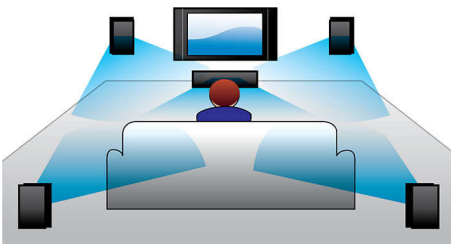

Plus besoin de décodeur externe ! Le décodeur DTS et Dolby Digital intégré gère les 6 chaînes d'informations audio et développe un son Surround ainsi qu'une ambiance réelle et naturelle. Le décodeur Dolby Pro Logic II offre 5 canaux de traitement Surround à partir de n'importe quelle source stéréo.

HDMI 1080p

La technologie HDMI 1080p avec suréchantillonnage reproduit des images infiniment nettes. Les films en définition standard peuvent désormais bénéficier d'une résolution vraiment haute définition pour des images détaillées, plus nettes et plus réalistes. Le balayage progressif (« p » de « 1080p ») élimine la structure de ligne des téléviseurs pour des images précises. En outre, la technologie HDMI permet une connexion directe qui prend en charge des vidéos HD numériques non compressées ainsi que de

l'audio numérique multicanal (sans conversion analogique) pour une qualité de son et d'image parfaite, sans irrégularité.

Port USB 2.0 ultrarapide

L'USB (Universal Serial Bus) est un protocole permettant de relier facilement des ordinateurs, des périphériques et des équipements électroniques grand public. Les appareils USB ultrarapides ont un taux de transfert de données allant jusqu'à 480 Mbit/s (il était de 12 Mbit/s sur les premiers appareils USB). Avec le port USB 2.0 ultrarapide, vous n'avez qu'à brancher votre appareil USB, sélectionner un film, un titre ou une photo et lancer la lecture.