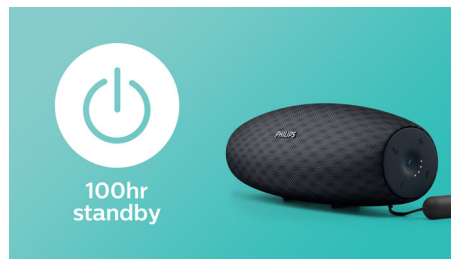

Beeindruckende Lebensdauer

- Robustes Design – stoßfest, staubdicht und wasserfest (IP57)
- Hochleistungsfähiges DuraFit Material

PHILIPS

Besonderheiten

Digitale Klangoptimierung

Die fortschrittliche Technologie zur Tonverarbeitung verbessert die Wiedergabe deiner Musik, sodass jede Note mit absoluter Präzision erklingt und jede Pause mit purer Stille gefüllt wird. Die Tonverarbeitungstechnologie von Philips optimiert die Leistung kompakter Lautsprecher und sorgt somit für einen klaren, detailgetreuen und kraftvollen Sound ohne jegliche Störung.

Kabelloses Musik-Streaming

Bluetooth ist eine kabellose Kommunikationstechnologie, die sowohl zuverlässig als auch energieeffizient ist. Mit dieser Technologie kann ganz einfach eine kabellose Verbindung mit iPods/iPhones/iPads oder anderen Bluetooth-Geräten wie Smartphones, Tablets oder sogar Laptops hergestellt werden. So kannst du deine Lieblingsmusik sowie Audio von Videos oder Spielen kabellos auf diesem Lautsprecher genießen.

30 m Bluetooth-Bereich

Bewege dich unbeschwert mit deinem Smartphone ohne Musikunterbrechung. Der EverPlay Lautsprecher bietet eine unglaubliche Stabilität und eine weitreichende Bluetooth-Verbindung von bis zu 30 Metern. Das entspricht dem dreifachen Branchenstandard. Die Lautsprecher sind mit einer Empfindlichkeitsantenne und einem Funkfrequenzfilter ausgestattet, um Hintergrundstörungen zu minimieren.

100 Std. Standby-Zeit

Der intelligente Standby-Modus der EverPlay Lautsprecher bietet dir eine unglaubliche Standby-Zeit von 100 Std. Dabei ist der Lautsprecher über dein Smart-Gerät ganz einfach betriebsbereit.