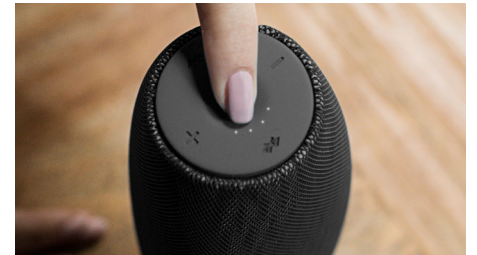

Akkuanzeige

Endlich ein Bluetooth-Lautsprecher, der einfach und deutlich anzeigt, wie viel Akkuleistung noch verfügbar ist. Drücke beim EverPlay einfach auf die Einschalttaste, um zu sehen, wie viel Akkuleistung noch vorhanden ist.