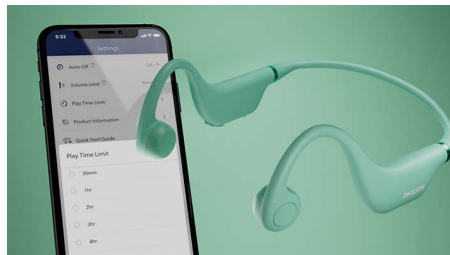

父母監控

透過飛利浦應用程式輕鬆限制音量與播放時間。耳機的分貝音量限制在 85dB，但可降低音量以配合聽力較敏感的使用者。以日或週為單位設定播放時間，時間到時會有語音提示提醒孩子！

5 小時播放時間

這款優質耳機的播放時間可達 5 小時。輕量舒適的設計，讓您的孩子能盡情享受自己最愛的音樂或接聽您的來電！

內建麥克風

這款耳機內建麥克風能隔絕背景噪音，讓孩子無論在玩遊戲、參與線上課程或與您通話中，聲音都能清楚傳遞！

IPX5 防水等級

IPX5 防水等級讓您在任何天候下都能出遊！這款耳機的防潑濺設計，即使碰上少許雨水或汗水都不受影響，讓您能安心使用！

可調式頭帶

耳機頭帶靈活可調整。意味著耳機能在孩子成長的同時舒適貼合頭型！從 4 到 12 歲皆完美適用，為陪伴孩子聆聽、學習和玩樂的最佳產品！

發行日期 2024-03-28

版本：3.1.2

EAN: 48 95229 12858 3

© 2024 Koninklijke Philips N.V.
所有權利均予保留。

規格若有變更恕不另行通知。商標為 Koninklijke Philips N.V. 或其個別所有者的財產。

www.philips.com

* 電池壽命為估計值，可能隨著應用方式不同而改變。
* 根據 EN 50332 安全聆聽標準，音量限制在 85 dB。