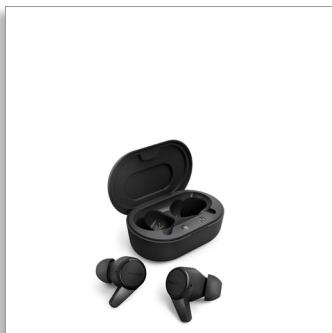

Philips
Истински безжични
слушалки

Микрокапсули с удобно
прилягане

Изключително малък кальф за
зареждане
IPX4 устойчиви на пръски/
изпотяване
До 18 часа време на
възпроизвеждане

TAT1207BK

Грабватете го и потегляте

Вземете, свържете и тръгнете! Тези фантастични истински безжични слушалки се предлагат със свръхмалък кальф за зареждане, който се побира в джоба ви, за надежден и удобен звук, където и да отидете. IPX4 устойчиви на пръски и изпотяване и до 18 часа време на възпроизвеждане!