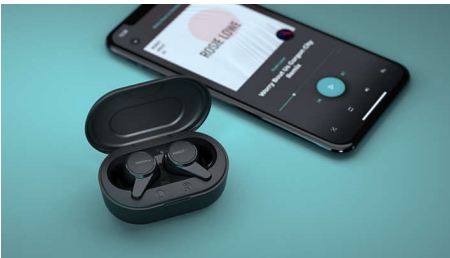

Изключително малък калъф за зареждане

Този изключително малък калъф ви предоставя истинска мощност в малък корпус. Когато са напълно заредени, слушалките ви дават 6 часа време за възпроизвеждане, а напълно зареден калъф

добавя още 12 часа. Заредете слушалките си набързо за 15 минути и получите допълнителен час!