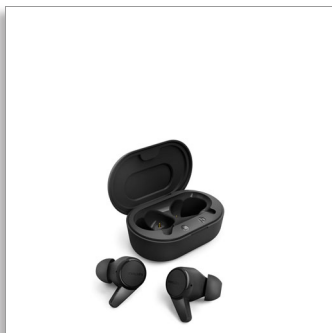

Philips  
Истински безжични  
слушалки

Микрокапсули с удобно  
прилягане

Изключително малък кальф за  
зареждане  
IPX4 устойчиви на пръски/  
изпотяване  
До 18 часа време на  
възпроизвеждане

TAT1207BK

## Грабватете го и потегляте

Вземете, свържете и тръгнете! Тези фантастични истински безжични слушалки се предлагат със свръхмалък кальф за зареждане, който се побира в джоба ви, за надежден и удобен звук, където и да отидете. IPX4 устойчиви на пръски и изпотяване и до 18 часа време на възпроизвеждане!