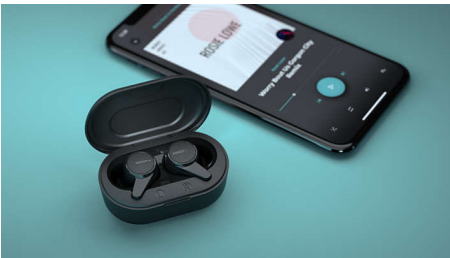

Изключително малък калъф за зареждане

Този изключително малък калъф ви предоставя истинска мощност в малък

корпус. Когато са напълно заредени, слушалките ви дават 6 часа време за възпроизвеждане, а напълно зареден калъф добавя още 12 часа. Заредете слушалките си набързо за 15 минути и получите допълнителен час!