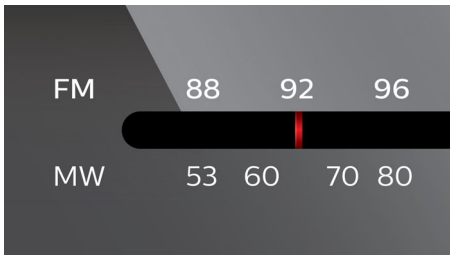

FM/MW-mottagare

FM/MW (AM)-stereomottagare

Publiceringsdatum
2015-01-22

Version: 2.0.7

12 NC: 8670 000 63994
EAN: 87 12581 54903 9