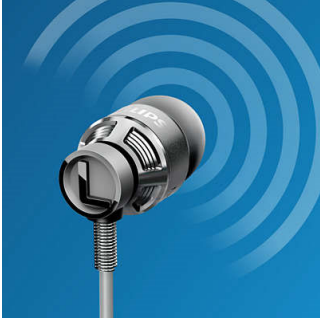

Philips
Слушалки с микрофон

8,6 мм мембрани/полузатворен
гръб
За поставяне в ушите

SHE5205BK

Мощен звук

Малки по размери, но с голяма мощност

SHE5205 е издръжлива слушалка за поставяне в ухото с гумено покритие от задната страна за защита. Експлозивните мембрани на високоговорителите предоставят дълбоки басы, което прави звука толкова мощен, колкото и техния външен вид. Изключителна шумоизолация, вграден микрофон и контрол в издръжлив кабел.

Максимално удобство при носене

- Избор от 3 размера накрайници на слушалките за идеалното прилягане за вас
- Контурен корпус на слушалката за комфорт при по-дълго ползване

Изключително мощен звук

- Подсилен кабел с 2,5 мм диаметър за по-мощен звук
- Качествени 8,6 мм мембрани с мощен магнит

Дизайн за удобство

- Подсилен кабел за издръжливост
- Предпазител на кабела със стоманена пружина за сериозна употреба
- Вграденият микрофон превключва от музика към телефонни обаждания

PHILIPS

Слушалки с микрофон
8,6 мм мембрани/полузатворен гръб За поставяне в ушите

Акценти

Кабел с 2,5 мм диаметър

Подсиленият кабел с 2,5 мм диаметър и здравият корпус на слушалките осигуряват страхотен звук и дълбоки басы.

8,6 мм мощни мембрани

Качествени 8,6 мм мембрани, подсилени от мощен магнит за ефикасно възпроизвеждане на нискочестотния диапазон