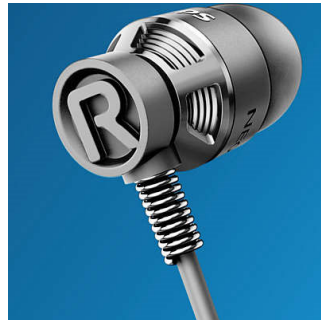

Вграден микрофон

Вграденият микрофон ви позволява лесно да превключвате между слушане на музика и приемане на телефонни обаждания – лесно, за да можете винаги да сте свързани с това, което е най-важно за вас.

Избор от 3 размера накрайници на слушалките

Накрайниците на слушалките се предоставят в 3 размера – малки, средни и големи – за персонализирано и идеално прилягане.

Контурен корпус на слушалката

Контурен корпус на слушалката за комфорт при продължително ползване.

Подсилен кабел

Подсиленият кабел с 2,5 мм диаметър и здравият корпус на слушалките са идеални за любителите на силни ритми

Предпазител на кабела със стоманена пружина

Предпазителят на кабела със стоманена пружина и гуменият гръб на корпуса предоставят допълнителна защита за издържане дори на най-сериозната употреба.