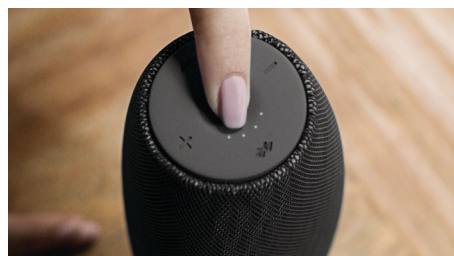

Ukazovateľ stavu batérie

Napokon vám reproduktor s funkciou Bluetooth umožňuje jednoducho a

jednoznačne zistiť, koľko energie ešte máte k dispozícii. V prípade reproduktoru EverPlay stačí jednoducho stlačiť tlačidlo napájania a uvidíte, koľko energie ešte máte k dispozícii.