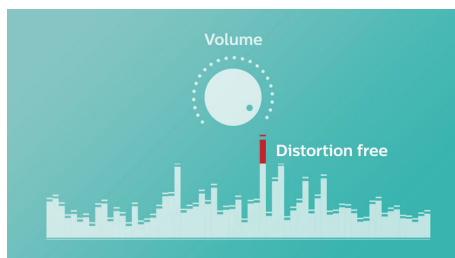

BT6900P/00

Hlavné prvky

Funkcia Anti-clipping

Funkcia Anti-Clipping umožňuje prehrávať hudbu hlasno a zachovať pritom vysokú kvalitu – a to aj v prípade, že vám už dochádza batéria. Prijíma široký rozsah vstupných signálov od 300 mV do 1 000 mV a chráni reproduktory pred poškodením spôsobeným skreslením. Táto zabudovaná funkcia sleduje hudobný signál prechádzajúci zosilňovačom a udržuje vrcholy v rámci rozsahu zosilňovača. Zabráni sa tak skresleniu zvuku spôsobenému orezaním bez ovplyvňovania hlasnosti. Schopnosť prenosného reproduktora reprodukovat' vrcholy klesá spolu s nabitím batérie, funkcia anti-clipping ale obmedzuje vrcholy spôsobené slabou batériou a hudba tak zostáva neskreslená.