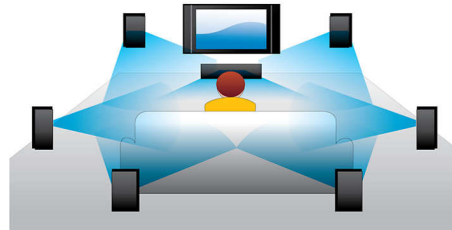

PHILIPS

Points forts

Repositionnement des sous-titres

Le repositionnement des sous-titres est une amélioration qui permet aux utilisateurs de régler manuellement la position des sous-titres d'un film sur l'écran de leur téléviseur ou de leur ordinateur. Ils peuvent ainsi déplacer les sous-titres vers le bas ou le haut de l'écran à l'aide de la télécommande. Sur les écrans larges, tels que les écrans cinéma 21/9 et les projecteurs, les sous-titres sont parfois tronqués. Pour pouvoir les afficher entièrement, l'utilisateur doit modifier le format d'affichage, ce qui n'est pas en adéquation avec l'utilisation d'un écran large. Grâce à la fonction de repositionnement des sous-titres, il peut en revanche profiter d'un format d'affichage optimal, tout en ayant des sous-titres correctement positionnés à l'écran.

Lecture de disques Blu-ray

Les disques Blu-ray peuvent prendre en charge des données ainsi que des images haute définition de 1920 x 1080p. Les scènes sont plus réalistes, les mouvements plus fluides et les images extrêmement nettes. Le format Blu-ray permet également de restituer un son Surround non compressé pour que votre expérience sonore soit incroyablement

Dolby TrueHD

La technologie Dolby TrueHD et ses 7.1 canaux restituent le son haute qualité des disques Blu-ray. Le son retransmis est en tout point identique à la maquette studio : vous entendez donc exactement ce que les créateurs souhaitaient vous faire entendre. La technologie Dolby TrueHD améliore ainsi votre expérience de la haute définition.

Bonus View

Avec Bonus View, profitez de la fonction PIP (incrustation d'images) et choisissez vos sources audio. Une deuxième fenêtre plus petite diffusant une séquence vidéo différente apparaît sur l'image principale affichée en plein écran. Vous pouvez alors choisir d'écouter le contenu de la petite ou de la grande fenêtre et accéder ainsi aux nombreuses fonctionnalités qu'offrent souvent les films enregistrés sur les disques Blu-ray. Vous pouvez par exemple,