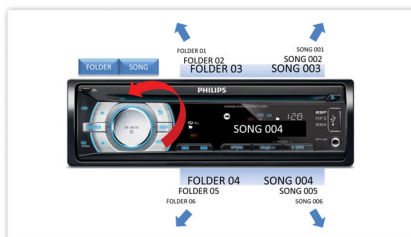

Pārlūkošana pēc mapes vai dziesmas

Šī funkcija sniedz iespēju atrast dziesmu vai albumu ievērojami ātrāk, pārlūkojot dziesmas un mapes, kas parasti ir USB/SDHC ierīču saturs. Izmantojot īpašu mapju/dziesmu pogu, lai veiktu meklēšanu jāveic tikai trīs vienkāršas darbības - nospiediet mapes/dziesmas pogu, pagrieziet skaļuma pogu un nospiediet, lai izvēlētos. Šis vienkāršais process ļauj meklēt mūziku ātri un vienkārši, un jūs varat koncentrēties uz autovadīšanu.