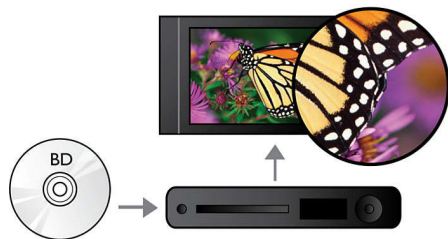

Воспроизведение дисков Blu-ray

Диски Blu-ray способны хранить данные в формате высокой четкости, а также

изображения с разрешением 1920 x 1080, характерным для формата высокой четкости. На экране воспроизводится кристально-четкое изображение с яркими деталями и плавной передачей движения. Кроме того, Blu-ray обеспечивает несжатое объемное звучание, что создает эффект абсолютной реальности. Высокая емкость Blu-ray Disc делает возможным размещение на диске набора интерактивных возможностей. Простая навигация во время воспроизведения и другие потрясающие функции, например всплывающие меню, открывают новое измерение в мире систем домашнего развлечения.