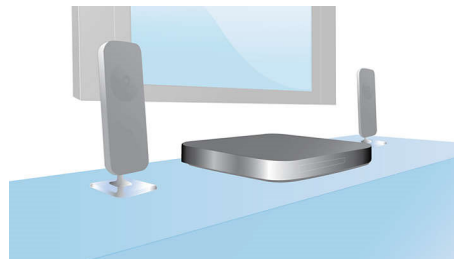

Стильный дизайн

Стильный дизайн с отделкой из алюминия и панелями из стекла