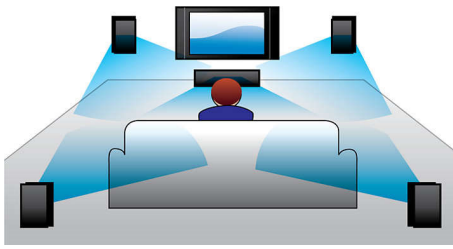

Основные особенности

Dolby TrueHD и DTS HD

Dolby TrueHD и DTS-HD Master Audio Essential обеспечивают качественное звучание дисков Blu-ray. Качество воспроизведения звука поистине неотлично от студийного, и вы сможете услышать звук именно таким, каким хотели его донести до вас создатели записи. Dolby TrueHD и DTS-HD Master Audio Essential обеспечат максимум впечатлений от систем домашнего развлечения.