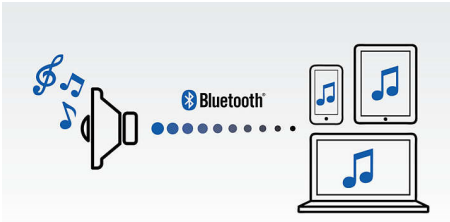

Genießen Sie Musik aus verschiedenen Quellen

- UKW-Tuner für Musikgenuss beim Radiohören
- Audioeingang für einfache Wiedergabe tragbarer Musik
- Kabelloses Musik-Streaming über Bluetooth
- USB Direct- und SD-Kartensteckplatz für MP3-Musikwiedergabe

Einfache Bedienung

- Klares, breites LED-Display
- Zufallswiedergabe/Programmierung/Wiederholung

Noch vielseitiger

- Wiederaufladbarer Akku für die standortungebundene Musikwiedergabe
- Bis zu 20 Stunden Musikwiedergabe

PHILIPS

Besonderheiten

Kabelloses Musik-Streaming

Bluetooth ist eine kabellose Kommunikationstechnologie, die sowohl zuverlässig als auch energieeffizient ist. Mit dieser Technologie kann ganz einfach eine kabellose Verbindung mit iPods/iPhones/iPads oder anderen Bluetooth-Geräten wie Smartphones, Tablets oder sogar Laptops hergestellt werden. So können Sie Ihre Lieblingsmusik sowie Audio von Videos oder Spielen kabellos auf diesem Lautsprecher genießen.

UKW-Tuner

UKW-Tuner für Musikgenuss beim Radiohören

USB Direct- und SD-Kartensteckplätze

USB Direct- und SD-Kartensteckplatz für MP3-Musikwiedergabe

AUDIO-IN (3,5 mm)

Stellen Sie eine einfache Verbindung her, und genießen Sie Ihre gesamte Musik von tragbaren Geräten und Computern. Schließen Sie Ihr Gerät einfach an den AUDIO-Eingang (3,5 mm) Ihres Philips-Systems an. Bei Computern erfolgt die Verbindung in der Regel über den Headset-Ausgang. Nach dem Herstellen der Verbindung können Sie Ihre gesamte Musiksammlung direkt über hochwertige Lautsprecher genießen. Philips liefert einfach besseren Sound.