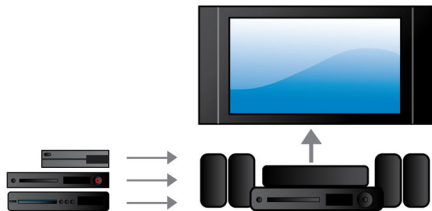

### 整合式 HDMI 集線器

HDMI 集線器方便您將所有裝置連接至電視，同時免除線材的糾擾。在沉浸高傳真音質的同時，還能透過平面電視觀賞不同內容。您可以將所有 HDMI 裝置直接連至家庭劇院系統的 HDMI 集線器，如此便只

需一條纜線，即可連接至您的平面電視。設置完畢後，便能輕鬆享受電影或電視節目的 HD 影音效果，再也不用處理線材問題！