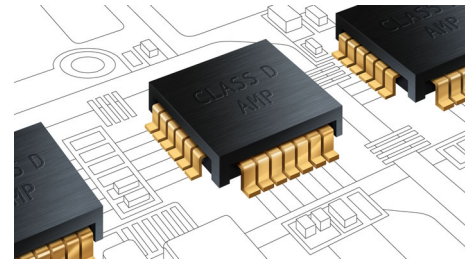

### 整合式 HDMI 集線器

HDMI 集線器方便您將所有裝置連接至電視，同時免除線材的糾擾。在沉浸高傳真音質的同時，還能透過平面電視觀賞不同內容。您可以將所有 HDMI 裝置直接連至家庭劇院系統的 HDMI 集線器，如此便只

需一條纜線，即可連接至您的平面電視。設置完畢後，便能輕鬆享受電影或電視節目的 HD 影音效果，再也不用處理線材問題！

### 藍牙

藍牙是種穩定且節能的短距離無線傳輸技術，可讓您輕易連線至其他藍牙裝置，藉此從任何智慧型手機、平板電腦或筆記型電腦播放喜愛的音樂，包括有藍牙喇叭的 iPod 或 iPhone。

### 頂級 Class D 擴大機

這款飛利浦獨家頂級 Class-D 擴大機經過特別設計，能保留原始音源，更精確地傳遞聲音訊號，因此能讓音樂與電影中的音響細節真實呈現，完全符合演出者或導演所期盼的效果。