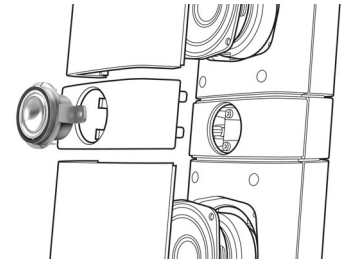

鈦金屬高音喇叭

這款專家聯手打造的高音喇叭，採用鈦金屬精製而成，十分堅固、輕巧，能保證為您提供不失真的絕佳音效。在整個可聞音頻範圍內都能提供驚人的抗失真與共鳴效果，是絕佳清晰音質的保證，絲絲細膩都能真實呈現。