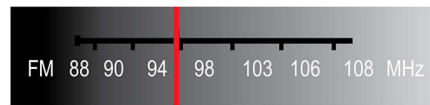

Dolby Digital und Pro Logic II

Durch einen integrierten Dolby Digital Decoder entfällt die Notwendigkeit eines externen Decoders, da alle sechs Audiodatenkanäle intern verarbeitet werden, um ein Surround Sound-Erlebnis und eine erstaunlich natürliche Atmosphäre sowie eine dynamische Realität zu bieten. Dolby Pro Logic II bietet 5-Kanal Surround Sound von beliebigen Stereoquellen.

Fortschrittlicher Class D Amplifier

Fortschrittlicher Class D Amplifier für kompakten, kraftvollen Sound

Integrierter UKW-Tuner

Integrierter UKW-Tuner

RGB auf Scart-Verbindung

RGB auf Scart ist eine Kabelverbindung, die eine einfache Anschlussmöglichkeit für einen qualitativ hochwertigen Video-Ausgang bietet.