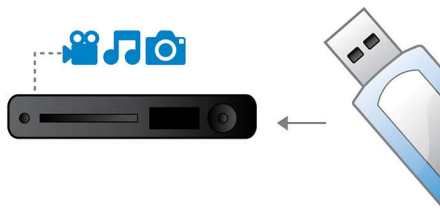

Lebendige Audio- & Videowiedergabe

- Fortschrittlicher Class D Amplifier für kompakten, kraftvollen Sound
- Dolby Digital- und Pro Logic II-Surround Sound

Einfache Installation

- Easy-fit™-Anschlüsse mit Farbcodierung für einfache Installation
- RGB auf Scart: Anschlussmöglichkeit für qualitativ hochwertiges Videoausgang

Verschiedene Quellen anschließen und genießen

- USB Media Link für Medienwiedergabe von USB Flash-Laufwerken

PHILIPS

Besonderheiten

USB Media Link

Der universelle serielle Bus, kurz USB genannt, ist ein Standardprotokoll für den problemlosen Anschluss von PCs, Peripheriegeräten und Unterhaltungselektronik. Mit USB Media Link können Sie Ihr USB-Gerät anschließen, den Film, den Musiktitel oder das Foto auswählen und die Wiedergabe starten.

Dolby Digital und Pro Logic II

Durch einen integrierten Dolby Digital Decoder entfällt die Notwendigkeit eines externen Decoders, da alle sechs Audiodatenkanäle intern verarbeitet werden, um ein Surround Sound-Erlebnis und eine erstaunlich natürliche Atmosphäre sowie eine dynamische Realität zu bieten. Dolby Pro Logic II bietet 5-Kanal Surround Sound von beliebigen Stereoquellen.

Fortschrittlicher Class D Amplifier

Fortschrittlicher Class D Amplifier für kompakten, kraftvollen Sound

Integrierter UKW-Tuner

Integrierter UKW-Tuner

RGB auf Scart-Verbindung

RGB auf Scart ist eine Kabelverbindung, die eine einfache Anschlussmöglichkeit für einen qualitativ hochwertigen Video-Ausgang bietet.