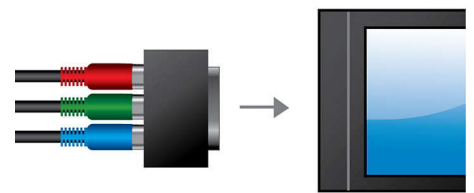

Fortschrittlicher Class D Amplifier

Fortschrittlicher Class D Amplifier für kompakten, kraftvollen Sound

Integrierter UKW-Tuner

Integrierter UKW-Tuner

RGB auf Scart-Verbindung

RGB auf Scart ist eine Kabelverbindung, die eine einfache Anschlussmöglichkeit für einen qualitativ hochwertigen Video-Ausgang bietet.