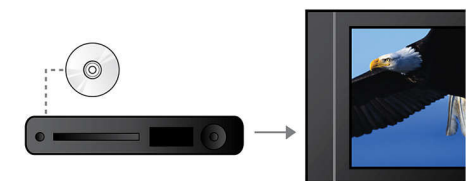

Alle Formate

Geben Sie praktisch alle Discs wieder, ob CDs, (S)VCDs, DVDs, DVD+R, DVD-R, DVD+RW, DVD-RW oder DVD+R DL. Erleben Sie die unschlagbare Flexibilität und den Komfort der Wiedergabe aller Ihrer Discmedien auf nur einem Gerät.