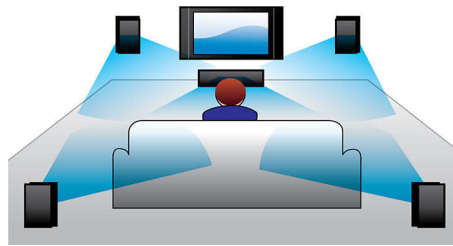

Verschiedene Quellen anschließen und genießen

- USB Media Link für Medienwiedergabe von USB Flash-Laufwerken

PHILIPS

Besonderheiten

USB Media Link

Der universelle serielle Bus, kurz USB genannt, ist ein Standardprotokoll für den problemlosen Anschluss von PCs, Peripheriegeräten und Unterhaltungselektronik. Mit USB Media Link können Sie Ihr USB-Gerät anschließen, den Film, den Musiktitel oder das Foto auswählen und die Wiedergabe starten.

DivX Ultra-zertifiziert

Mit DivX-Unterstützung können Sie DivX-kodierte Videos ganz bequem in Ihrem Wohnzimmer genießen. Das Medienformat DivX ist eine MPEG4-basierte Technologie zur Videokomprimierung, mit deren Hilfe große Dateien, z. B. Filme, Trailer oder Musikvideos, auf Datenträgern wie CD-R/RW und aufnahmefähigen DVDs gespeichert werden. DivX Ultra verbindet DivX-Wiedergabe mit tollen Funktionen wie integrierten Untertiteln, mehreren Synchronsprachen, mehreren Spuren und Menüs in einem bequemen Dateiformat.

Dolby Digital und Pro Logic II

Durch einen integrierten Dolby Digital Decoder entfällt die Notwendigkeit eines externen Decoders, da alle sechs Audiodatenkanäle intern verarbeitet werden, um ein Surround Sound-Erlebnis und eine erstaunlich natürliche Atmosphäre sowie eine dynamische Realität zu bieten. Dolby Pro Logic II bietet 5-Kanal Surround Sound von beliebigen Stereoquellen.