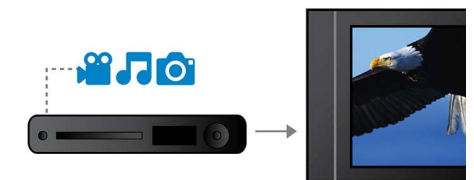

Dolby Digital und Pro Logic II

Durch einen integrierten Dolby Digital Decoder entfällt die Notwendigkeit eines externen Decoders, da alle sechs Audiodatenkanäle intern verarbeitet werden, um ein Surround Sound-Erlebnis und eine erstaunlich natürliche Atmosphäre sowie eine dynamische Realität zu bieten. Dolby Pro Logic II bietet 5-Kanal Surround Sound von beliebigen Stereoquellen.

Fortschrittlicher Class D Amplifier

Fortschrittlicher Class D Amplifier für kompakten, kraftvollen Sound

Integrierter UKW-Tuner

Integrierter UKW-Tuner

RGB auf Scart-Verbindung

RGB auf Scart ist eine Kabelverbindung, die eine einfache Anschlussmöglichkeit für einen qualitativ hochwertigen Video-Ausgang bietet.

Alle Formate

Geben Sie praktisch jedes gewünschte Medienformat wieder, ob DivX, MP3, WMA oder JPEG. Erleben Sie den unschlagbaren Komfort der hohen Wiedergabekompatibilität und den Luxus der Wiedergabe von Mediendateien auf Ihrem Fernseher oder Home Entertainment-System – ganz bequem in Ihrem Wohnzimmer.