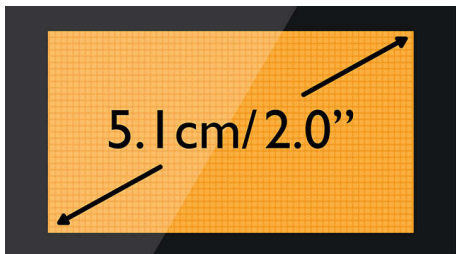

Дисплей с точечной матрицей 5,1 см (2,0")

Большой дисплей с точечной матрицей 5,1 см (2,0")

Подавление акустического эха

Больше не будет раздражающего эффекта эха при разговорах по телефону. Благодаря возможности подавления акустического эха соединение всегда получается чистым и без искажений.