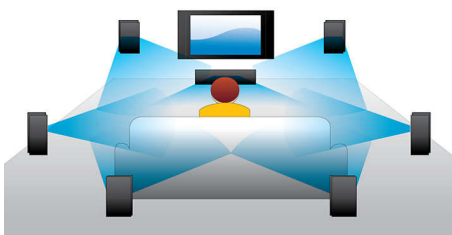

PHILIPS

Points forts

Upscaling Ultra HD 4K

Regardez vos films et vos photos préférés comme vous ne les avez jamais vus. Transformez vos films et photos HD standard en versions 4K x 2K pour bénéficier d'une netteté incomparable et profiter de votre téléviseur 4K, grâce à l'upsampling intégré du BDP7750.

Miracast™

Miracast™ est une norme de transfert de vidéo sans fil utilisant une connexion Wi-Fi Direct. L'interface utilisateur simplifiée permet d'afficher l'écran de l'appareil portable en mode miroir sur un plus grand écran via un appareil certifié Miracast™. Le codec intégré ne limite pas le décodage.

Son Surround 7.1

Profitez d'un son exceptionnel pour vos différents types de contenus. Plongez au cœur

de l'action de votre film grâce au son Surround 7.1. Lorsque vous écoutez de la musique, le son Surround n'étant pas nécessaire, le système se règle automatiquement sur le son stéréo 2.1 pour une qualité d'écoute optimale. Vous pouvez toujours faire votre choix parmi les différents modes prédéfinis proposés par votre lecteur DVD et/ou Blu-ray : stéréo, stéréo 7 canaux, Dolby TrueHD et son Surround DTS Master Audio 7.1 pour un son HD de qualité supérieure.

Conversion 2D à 3D instantanée

Retrouvez toute l'excitation des films en 3D chez vous en regardant votre collection de films 2D. La conversion 3D immédiate utilise une technologie numérique de pointe pour analyser le contenu vidéo des disques 2D afin de différencier les objets d'arrière-plan et de premier plan. La carte des profondeurs ainsi générée permet de convertir des formats vidéo 2D en 3D. Avec votre téléviseur 3D, profitez désormais d'une 3D Full HD.