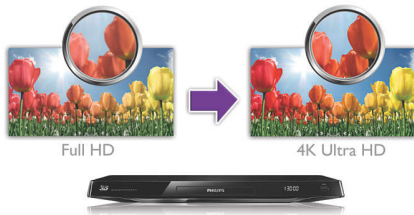

Points forts

Upscaling Ultra HD 4K

Regardez vos films et vos photos préférés comme vous ne les avez jamais vus. Transformez vos films et photos HD standard en versions 4K x 2K pour bénéficier d'une netteté incomparable et profiter de votre téléviseur 4K, grâce à l'upsampling intégré du BDP7750.