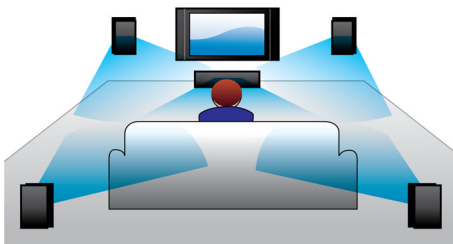

Dolby Digital και Pro Logic II

Ο ενσωματωμένος αποκωδικοποιητής Dolby Digital εξαλείφει την ανάγκη εξωτερικού αποκωδικοποιητή πραγματοποιώντας επεξεργασία και των έξι καναλιών πληροφοριών ήχου για την

εμπειρία surround ήχου και μια μοναδική αίσθηση ατμόσφαιρας και δυναμικού ρεαλισμού. Το Dolby Pro Logic II παρέχει πέντε κανάλια επεξεργασίας surround ήχου από οποιαδήποτε στερεοφωνική πηγή.