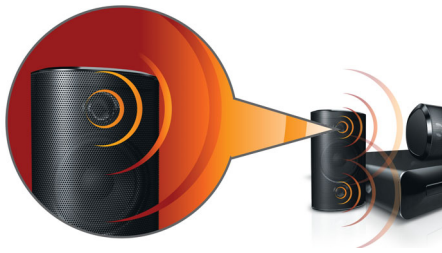

Χαρακτηριστικά

Πανίσχυρα ηχεία με οδηγούς μπάσων

Πανίσχυρα ηχεία με οδηγούς μπάσων για εκπληκτικό ήχο