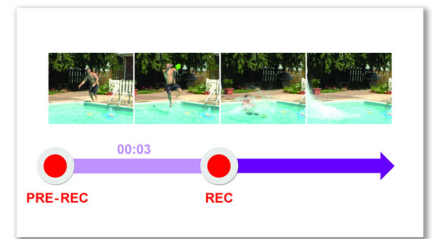

Предварительная запись 3 сек.

Лучшие моменты жизни порой случаются неожиданно. Но функция 3-секундной предварительной записи позволяет снять больше видеоматериала, даже если вы нажали кнопку на несколько секунд позже. При выборе функции предварительной записи в течение 3 секунд видеокамера автоматически начинает запись за 3 секунды до нажатия кнопки записи. Благодаря такой надежной системе страховки вы больше не упустите ни одного важного момента.