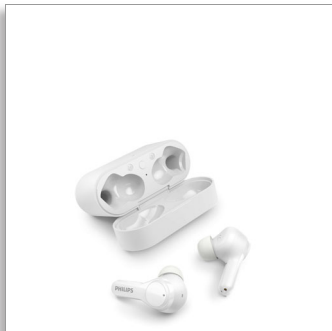

### Sonido increíble

Calidad de llamada nítida  
Resistente al agua con protección  
IPX5  
Hasta 26 horas de reproducción

TAT3217WT