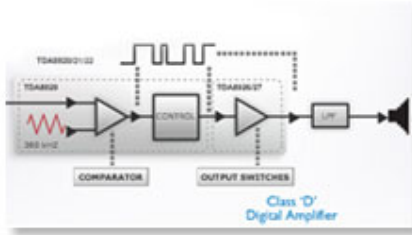

Акценти

2x50 W RMS Hi-Fi звук/клас "D"

Изпълнете стаята с любимата си музика с 2x50 W RMS музикална мощност и цифров усилвател клас "D". Усилвателят приема аналогов сигнал, преобразува го в цифров и след това усилва сигнала по цифров път. После сигналът постъпва в демодулационен филтър, за да се получи крайният изходен сигнал. Усиленият цифров сигнал има всички преимущества на цифровото аудио, включително и по-добро качество на звука. В допълнение, усилвателят има ефективност над 90% в сравнение с традиционните АВ усилватели. Тази висока ефективност означава мощен усилвател с малки размери.