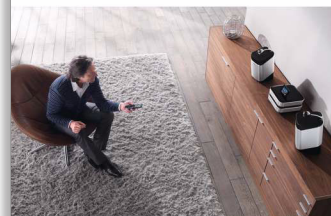

Philips
DVD компонентна Hi-Fi
система

Завладяващ звук

Изпитайте емоция като при изпълнение на живо

DVD компонентната Hi-Fi система Philips с тонколони SoundSphere ви дава толкова естествен и истински звук, че имате усещане сякаш изпълнителите свирят на живо пред вас. Дисплеят с ярки цветове и силно интуитивната навигация обогатяват допълнително изживяването при слушане.

Автентичен звук, който оживява

- Алюминиеви тонколони за правилен звук и оптимална издръжливост
- SoundSphere за естествено, по-дълбоко и по-широко звуково преживяване
- FullSound обогатява вашата музика с по-плътни басы и повече чистота

Прекрасно възпроизвеждане

- 2x50 W RMS Hi-Fi звук с цифров усилвател клас "D"
- Позлатен съединител на високоговорителя за най-добро предаване на сигнала
- HDMI 1080p подобрява разделителната способност до HD за по-отчетлива картина

Обогатете изживяването си

- Цветен LCD дисплей за удобно управление
- Възпроизвеждайте DVD, DivX®, MP3, AAC без DRM, WMA, FLAC, OGG и JPG
- Преглед на музика и снимки, съхранени на USB

PHILIPS