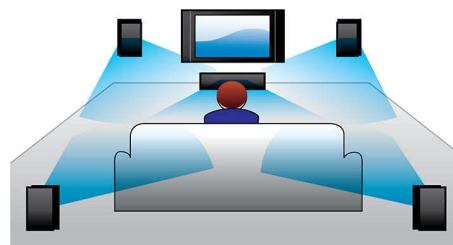

Dolby TrueHD и DTS HD

Dolby TrueHD и DTS-HD Master Audio Essential обеспечивают качественное звучание дисков Blu-ray. Качество воспроизведения звука поистине неотлично от студийного, и вы сможете услышать звук именно таким, каким хотели его донести до вас создатели записи. Dolby TrueHD и DTS-HD Master Audio Essential обеспечат максимум впечатлений от систем домашнего развлечения.