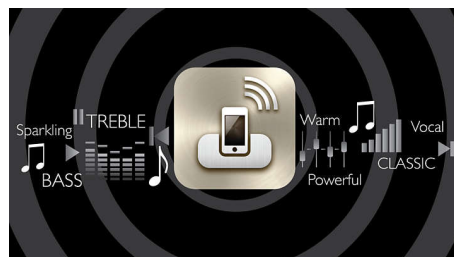

FullSound™

La technologie FullSound exclusive à Philips utilise le tout dernier traitement numérique du signal pour un rendu musical fidèle. Le contenu musical est analysé et optimisé de façon dynamique pour vous offrir une expérience musicale riche en détails et chaleur.

Technologie sans fil AirPlay

La technologie AirPlay vous permet de diffuser sans fil, sur votre station d'accueil Philips

Fidelio et sur n'importe quel haut-parleur compatible AirPlay de votre domicile, l'intégralité de votre collection musicale iTunes stockée sur votre ordinateur, votre iPhone, votre iPad ou votre iPod touch. Il vous suffit de vous assurer que les haut-parleurs sont bien connectés à votre réseau Wi-Fi. AirPlay vous donne même la possibilité de diffuser la musique simultanément sur l'ensemble des haut-parleurs chez vous pour que les morceaux que vous aimez tant vous accompagnent dans toutes les pièces.

Configuration d'AirPlay en une étape

Avec la configuration d'AirPlay en une étape incroyablement simple, votre enceinte sans fil se connecte facilement à votre réseau domestique. Connectez simplement l'enceinte à votre iPod touch, iPhone ou iPad au moyen du câble 30 broches ou de la station d'accueil, appuyez sur le bouton de configuration Wi-Fi, puis autorisez d'un clic le partage de la configuration Wi-Fi de votre appareil Apple. C'est tout !

Application SoundStudio

Écoutez la musique très précisément comme vous en avez envie grâce à l'application SoundStudio qui vous donne les pleins pouvoirs. Elle vous permet en effet de personnaliser toutes les facettes du son grâce