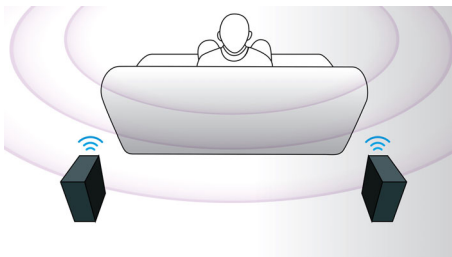

- Full HD Blu-ray 3D pour une expérience 3D totalement immersive
- Smart TV : services en ligne et contenus multimédia sur votre téléviseur

PHILIPS

Points forts

Enceintes tridirectionnelles

Les enceintes tridirectionnelles sont dotées de haut-parleurs orientés de façon à ce que le son ne soit pas projeté uniquement vers l'avant, mais également sur les côtés, élargissant ainsi la scène sonore pour que vous puissiez bénéficier d'un son Surround cinématographique plus immersif.

Enceintes arrière sans fil en option

Les enceintes arrière sans fil vous assurent une parfaite mobilité. Ne générant pas d'interférences, elles offrent la pureté du son Surround et vous libèrent des connexions câblées.