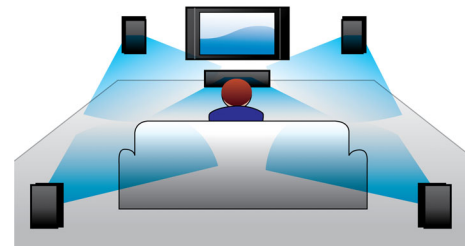

Dolby TrueHD et DTS-HD

Les technologies Dolby TrueHD et DTS-HD Master Audio Essential restituent le son de haute qualité des disques Blu-ray. Le son est en tout point identique à la maquette studio : vous entendez donc ce que les créateurs souhaitent vous faire entendre. Les technologies Dolby TrueHD et DTS-HD Master Audio Essential améliorent ainsi votre expérience de la haute définition.

Compatible avec les téléviseurs Philips série 5000*

Parfaitement compatible avec les téléviseurs Philips série 5000

Détendez-vous et profitez d'une soirée télé réussie avec le téléviseur 2011 LED Philips série 5000. Équipé de la technologie Pixel Plus HD Engine, ce téléviseur vous offre des images Full HD à la fois claires et éclatantes, agrémentées d'un son réaliste. Vous n'avez besoin que d'une seule télécommande pour contrôler le téléviseur et le Home Cinéma. Avec cet ensemble utilisant Philips Easylink via une connexion HDMI, vous avez la certitude de profiter d'une qualité d'image et de son inégalée. Cerise sur le gâteau, les matériaux et finitions sont les mêmes, pour une harmonie visuelle parfaite !