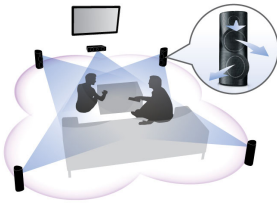

Philips
Home Cinéma 5.1 avec
enceintes tridirectionnelles

Blu-ray 3D

Station d'accueil iPod/iPhone

HTS5582

Son Home Cinéma puissant avec enceintes tridirectionnelles

L'obsession du son

Profitez au maximum de votre expérience Home Cinéma grâce aux enceintes tridirectionnelles dynamiques. Diffusez tous vos contenus préférés, dont les Blu-ray 3D, sur ce système Home Cinéma innovant de la série 5000 de Philips.

Conçu pour améliorer votre expérience cinéma à la maison

- Commandes tactiles exclusives pour accéder rapidement à votre contenu
- Enceintes arrière sans fil en option pour un encombrement minimal

Profitez en toute simplicité de vos films et musiques

- Full HD Blu-ray 3D pour une expérience 3D totalement immersive
- Smart TV : services en ligne et contenus multimédia sur votre téléviseur

PHILIPS

Points forts

Enceintes tridirectionnelles

Les enceintes tridirectionnelles sont dotées de haut-parleurs orientés de façon à ce que le son ne soit pas projeté uniquement vers l'avant, mais également sur les côtés, élargissant ainsi la scène sonore pour que vous puissiez bénéficier d'un son Surround cinématographique plus immersif.

Smart TV

Les systèmes Home Cinéma Philips équipés de Smart TV vous permettent de bénéficier d'une quantité impressionnante de fonctionnalités, notamment Net TV, DLNA et MyRemote. Net TV vous offre une large gamme de divertissements et d'informations en ligne sur votre téléviseur. Il vous suffit de sélectionner Net TV dans le menu d'accueil pour pouvoir parcourir différents services dont la vidéo à la demande*, les dernières sorties en HD et la télévision à la demande. Grâce à la fonctionnalité DNLA, accédez aux photos, à la musique et aux films stockés sur votre PC tout en étant confortablement assis dans votre canapé. Vous ne trouvez pas la télécommande ? Utilisez votre smartphone ou votre tablette PC pour commander votre Home Cinéma grâce à l'application Philips MyRemote.