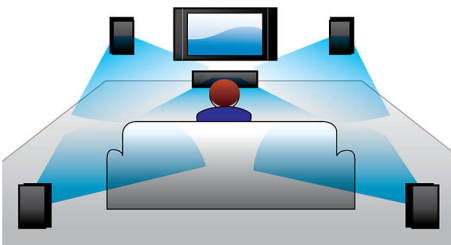

PHILIPS

SoundBar 喇叭

2.1 CH 無線重低音 Bluetooth® aptX、AAC 及 NFC, 1 個 HDMI 輸入及 HDMI 輸出 ARC, 320 瓦

HTL5140B/12

產品特點

強勁的 320 瓦音效輸出

設有兩個單元，每個單元有 4 個低音喇叭和 2 個高音喇叭，讓聲音保持完美平衡。整體帶來強勁的 320 瓦音效，和連接的 17L 重低音喇叭音箱完美配搭。

杜比數碼和 DTS

使用數碼裝置，可獲得最佳的音樂和電影音效。甚至獲得卓越的立體聲音樂音效，因為杜比數碼和 DTS 數碼環迴音效增強了數碼音樂和視訊音效，大大改善了相關效果，有助家庭影院喇叭為您提供真正令人沉浸的環迴音效。

Bluetooth® (aptX 與 AAC)

Bluetooth® (aptX® 與 AAC) 無線音樂串流

NFC 技術

透過一鍵式近場通訊 (NFC) 技術，可輕鬆實現藍牙裝置的配對。只要點一下帶 NFC 功能的智能手機或平板電腦上喇叭的 NFC 區域，即可開啟喇叭，啟動藍牙配對並開始串流音樂。

無需購買額外的喇叭、電線或喇叭座，亦可欣賞響遍全房的音效。

無線重低音喇叭

無線中低音喇叭方便擺設

HDMI ARC

HDMI ARC 播放所有您電視上的聲音

EasyLink

EasyLink 讓您可以透過一個遙控來控制多台裝置，如 DVD 播放機、藍光光碟播放機、SoundBar 喇叭及電視等。EasyLink 使用 HDMI CEC 業界標準協定，透過 HDMI 線在各種裝置上分享功能。只需按一個按鍵，便可以同時操作所有支援 HDMI CEC 的已連接裝置。這樣，您便可以非常方便地使用各種功能，如待機和播放。