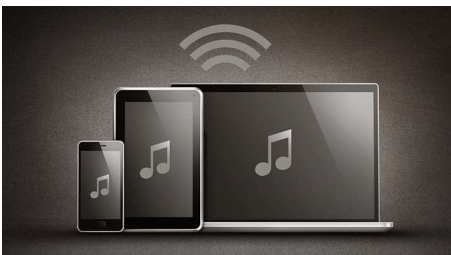

專為改善您的生活空間而設計

- 無線中低音喇叭方便擺設

連接並體驗一切娛樂

- Bluetooth® (aptX® 與 AAC) 無線音樂串流
- EasyLink 經由單一遙控器控制所有 HDMI CEC 設備
- HDMI ARC 播放所有您電視上的聲音
- 連接 1 個 HDMI，享受絕佳的畫質與音質
- 按一下帶 NFC 功能的智能手機，即可實現藍牙配對

觀看電視和電影體驗更豐富的音效

- 虛擬環迴音效帶給您逼真的電影體驗
- 強勁的 320 瓦音效輸出
- 杜比數碼和 DTS，可提供卓越的環迴音效
- Mylar 材質高音喇叭，適合高清音效使用
- 8 吋低音喇叭，帶來震撼的重低音效果

使用數碼裝置，可獲得最佳的音樂和電影音效。甚至獲得卓越的立體聲音樂音效，因為杜比數碼和 DTS 數碼環迴音效增強了數碼音樂和視訊音效，大大改善了相關效果，有助家庭影院喇叭為您提供真正令人沉浸的環迴音效。

Bluetooth® (aptX 與 AAC)

Bluetooth® (aptX® 與 AAC) 無線音樂串流

NFC 技術

透過一鍵式近場通訊 (NFC) 技術，可輕鬆實現藍牙裝置的配對。只要點一下帶 NFC 功能的智能手機或平板電腦上喇叭的 NFC 區域，即可開啟喇叭，啟動藍牙配對並開始串流音樂。