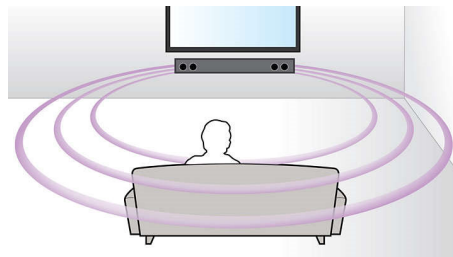

虛擬環迴音效

Philips 虛擬環迴音效以少於五個喇叭的系統呈現豐富而令人沉醉的環迴音效。非常先進的空間演算法可保真重現完美的 5.1 聲道環境中的音波特徵。任何高品質立體聲來源都可以栩栩如生的多聲道環迴音效傳送。

無需購買額外的喇叭、電線或喇叭座，亦可欣賞響遍全房的音效。

無線重低音喇叭

無線中低音喇叭方便擺設

HDMI ARC

HDMI ARC 播放所有您電視上的聲音