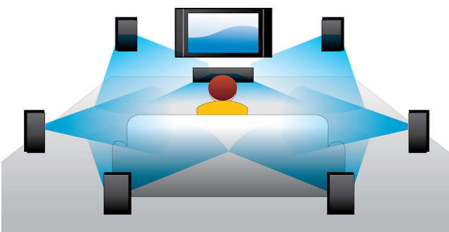

PHILIPS

Points forts

Lecture de disques Blu-ray

Les disques Blu-ray peuvent prendre en charge des données ainsi que des images haute définition de 1920 x 1080p. Les scènes sont plus réalistes, les mouvements plus fluides et les images extrêmement nettes. Le format Blu-ray permet également de restituer un son Surround non compressé pour que votre expérience sonore soit incroyablement réaliste. La capacité de stockage des disques Blu-ray permet l'intégration de nombreuses fonctions interactives. La navigation simplifiée lors de la lecture et d'autres fonctionnalités telles que des menus pop-up apportent une nouvelle dimension au Home Cinéma.

Dolby TrueHD

La technologie Dolby TrueHD et ses 7.1 canaux restituent le son haute qualité des disques Blu-ray. Le son retransmis est en tout point identique à la maquette studio : vous entendez donc exactement ce que les créateurs souhaitaient vous faire entendre. La technologie Dolby TrueHD améliore ainsi votre expérience de la haute définition.

BD-Live (Profile 2.0)

BD-Live vous ouvre les portes d'un monde haute définition. Recevez les dernières mises à jour en connectant simplement votre lecteur Blu-ray à Internet. Profitez des nouvelles possibilités plus excitantes les unes que les autres, telles que le téléchargement de contenu exclusif, des événements et des discussions en direct, des jeux ou encore du shopping en ligne. Surfez sur la vague de la haute définition avec la lecture des disques Blu-ray et BD-Live.