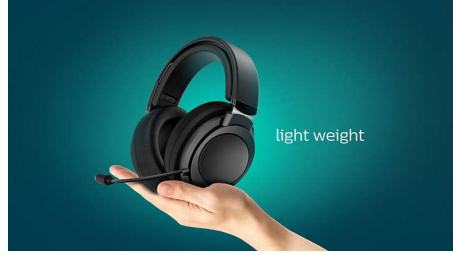

Ľahká konštrukcia zakrývajúca uši

Ľahká konštrukcia zakrývajúca uši, nastaviteľný hlavový oblúk a mäkké vankúšky na uši zabezpečujú optimálne upevnenie a komfort počas dlhého nosenia.

Jednoduché ovládanie