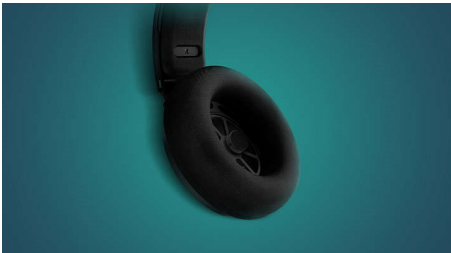

Pohodlné vankúšky

Pohodlné vankúšky na dlhodobé nosenie

Pocitovo chladivý dizajn náušnikov

Náušníky z chladivého materiálu, ktoré je možné nakloniť pre maximálne pohodlie.